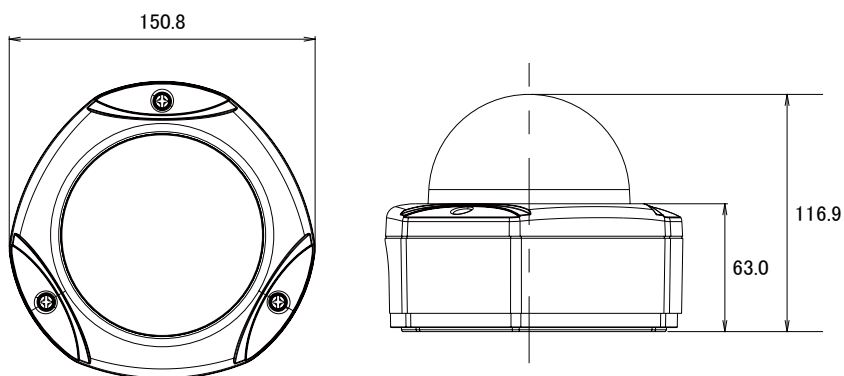

特徴

- 2592×1944解像度を有する5メガピクセルカメラです
- H.264High Profile、MJPEG圧縮方式に対応し、デュアルストリームで出力できます
- 赤外線暗視機能を搭載していますので暗闇での撮影も可能です
- 赤外線照射距離は15mです
- PoE受電に対応していますので、PoE給電機器との組合せで電源コンセントの無い場所でも設置可能です
- IP66規格準拠で防水、防塵性に優れています
- ベーシックWDR機能搭載で、逆光等の明暗差が大きな場所でも、被写体の黒つぶれを防ぐ様、映像の階調を補正します
- デジタルノイズリダクション機能搭載で、低照度時のノイズを軽減し、鮮明にします。また、録画映像のファイルサイズ縮小も実現します
- MicroSDHCカードスロット搭載で、MicroSDHCカードに録画をする事が可能です
- 通常のドームカメラよりも耐久性に優れています

仕様

項目	E73
イメージセンサー	1/3.2 Progressive Scan CMOS
画素数	2592×1944
被写体最低照度	カラー時:0.1 lux at F2.0 (30 IRE、2400° K) モノクロ時:0 lux (IR LED on)
赤外線感度	700~1,100nm
赤外線LED	IR LED×10 (850 nm)
赤外線効果範囲	15m (0 lux、30 IRE、Max Exposure Gain)
デイナイト機能	有り
IRカットフィルター	有り
レンズ	f2.93 mm/F2.0
レンズマウント	ボードマウント
アイリス	固定アイリス
撮影範囲	水平82.3°
カメラアングル調整	X(パン)0~360°、Y(チルト)17~163°、Z(回転)0~360°
動体検知機能	3エリア
プライバシーマスク	4エリア
シャッター速度	1/5 ~ 1/2,000秒 (マニュアルモード)、1/5 ~ 1/10,000秒 (オートモード)
フリッカレス機能	有り
画像設定	フリップ・ミラー(水平・垂直)、ブライトネス、コントラスト、シャープネス、AGC ベーシックWDR、デジタルノイズリダクション、AWB
映像圧縮方式	H.264 High Profile、MJPEG
ビットレート	28k~6Mbps
ビットレートモード	CBR・VBR
ストリーミング	2ストリーム同時出力
フレームレート	2048×1536:15fps、1920×1080:30fps、1280×720:30fps、640×480:30fps
アラーム/イベント	コントロールセンターに通知、カメラの設定変更、アラーム機器へ出力 スナップショット付きメール通知、ローカルストレージに映像・スナップショットを保存 FTPサーバーに映像・スナップショットをアップロード
イーサネット	10/100Base-T、RJ45

■仕様

項目	E73
ネットワークプロトコル	TCP、UDP、HTTP、HTTPS、DHCP、PPPoE、RTP、RTSP、IPv6、DNS、DDNS、NTP、ICMP、ARP、IGMP、SMTP、FTP、UPnP、SNMP、Bonjour
セキュリティ	IPアドレスフィルタリング、HTTPSエンクリプション、パスワード保護、匿名ログイン、IEEE802.1Xネットワークアクセス制御
対応ブラウザ	Internet Explorer 8.0以上、VLCをインストールした他のブラウザ(一部機能)
ローカルストレージ	MicroSDHC
動作可能周囲温度	-40～50度
動作可能周囲湿度	10～85%
防水性能	IP66
電源	PoE (IEEE802.3af) Class2
消費電力	4.58W
外形寸法	150.8 (幅) × 116.9 (高) mm
重量	975 g

■寸法図

単位 : mm