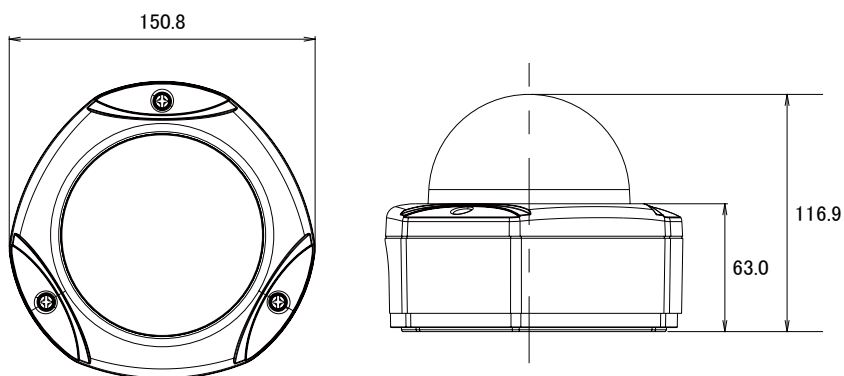

特徴

- 1280×720解像度を有するメガピクセルカメラです
- H.264High Profile、MJPEG圧縮方式に対応し、デュアルストリームで出力できます
- 赤外線暗視機能を搭載していますので暗闇での撮影も可能です
- 赤外線照射距離は15mです
- PoE受電に対応していますので、PoE給電機器との組合せで電源コンセントの無い場所でも設置可能です
- IP66規格準拠で防水、防塵性に優れています
- ベーシックWDR機能搭載で、逆光等の明暗差が大きな場所でも、被写体の黒つぶれを防ぐ様、映像の階調を補正します
- デジタルノイズリダクション機能搭載で、低照度時のノイズを軽減し、鮮明にします。また、録画映像のファイルサイズ縮小も実現します
- MicroSDHCカードスロット搭載で、MicroSDHCカードに録画をすることが可能です
- 通常のドームカメラよりも耐久性に優れています
- ONVIFに対応しています

仕様

項目	E71
イメージセンサー	1/4 Progressive Scan CMOS
画素数	1280×720
被写体最低照度	カラー時:0.1 lux at F2.0 (30 IRE、2400° K) モノクロ時:0 lux (IR LED on)
赤外線感度	700～1,100nm
赤外線LED	IR LED×10 (850 nm)
赤外線効果範囲	15 m (0 lux、30 IRE、Max Exposure Gain)
デイナイト機能	有り
IRカットフィルター	有り
レンズ	f2.93 mm / F2.0
レンズマウント	ボードマウント
アイリス	固定アイリス
撮影範囲	水平85.7°
カメラアングル調整	X(パン)0～360°、Y(チルト)17～163°、Z(回転)0～360°
動体検知機能	3エリア
プライバシーマスク	4エリア
シャッター速度	1/5 ～ 1/2,000秒(マニュアルモード)、1/5 ～ 1/10,000秒(オートモード)
フリッカレス機能	有り
画像設定	フリップ・ミラー(水平・垂直)、ブライトネス、コントラスト、シャープネス、AGC ベーシックWDR、デジタルノイズリダクション、AWB
映像圧縮方式	H.264 High Profile、MJPEG
ビットレート	28k～6Mbps
ビットレートモード	CBR・VBR
ストリーミング	2ストリーム同時出力
フレームレート	1280×720:30fps、640×480:30fps
アラーム/イベント	コントロールセンターに通知、カメラの設定変更、アラーム機器へ出力 スナップショット付きメール通知、ローカルストレージに映像・スナップショットを保存 FTPサーバーに映像・スナップショットをアップロード
イーサネット	10/100Base-T、RJ45

■寸法図

単位 : mm