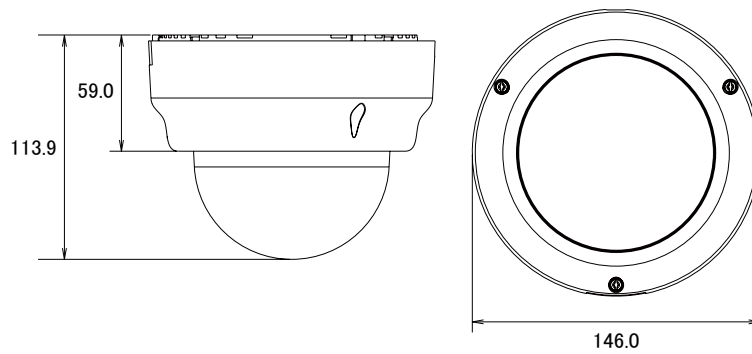

特徴

- 1920×1080解像度を有する2メガピクセルカメラです
- H.264High Profile、MJPEG圧縮方式に対応し、デュアルストリームで出力できます
- PoE受電に対応していますので、PoE給電機器との組合せで電源コンセントの無い場所でも設置可能です
- ベーシックWDR機能搭載で、逆光等の明暗差が大きな場所でも、被写体の黒つぶれを防ぐ様、映像の階調を補正します
- デジタルノイズリダクション機能搭載で、低照度時のノイズを軽減し、鮮明にします。また、録画映像のファイルサイズ縮小も実現します
- バリフォーカルレンズを搭載していますので、ズーム調節で狙った場所を綺麗に撮影できます
- MicroSDHCカードスロット搭載で、MicroSDHCカードに録画をする事が可能です

仕様

項目	E67
イメージセンサー	1/2.8 Progressive Scan CMOS with Superior Low Light Sensitivity
画素数	1920×1080
被写体最低照度	カラー時:0.1 lux at F1.4 (30 IRE, 2400° K)
レンズ	f2.8～12mm/F1.4
レンズマウント	ボードマウント
アイリス	固定アイリス
撮影範囲	水平92.5°～35.9°
カメラアングル調整	X(パン)0～360°、Y(チルト)17～163°、Z(回転)0～360°
動体検知機能	3エリア
プライバシーマスク	4エリア
シャッター速度	1/5～1/2,000秒(マニュアルモード)、1/5～1/10,000秒(オートモード)
フリッカレス機能	有り
画像設定	フリップ・ミラー(水平・垂直)、ブライトネス、コントラスト、シャープネス、AGC ベーシックWDR、デジタルノイズリダクション、AWB
映像圧縮方式	H.264 High Profile、MJPEG
ビットレート	28k～6Mbps
ビットレートモード	CBR・VBR
ストリーミング	2ストリーム同時出力
フレームレート	1280×960:30fps、1280×720:30fps、640×480:30fps
アラーム/イベント	コントロールセンターに通知、カメラの設定変更、アラーム機器へ出力 スナップショット付きメール通知、ローカルストレージに映像・スナップショットを保存 FTPサーバーに映像・スナップショットをアップロード
イーサネット	10/100Base-T、RJ45
ネットワークプロトコル	TCP、UDP、HTTP、HTTPS、DHCP、PPPoE、RTP、RTSP、IPv6、DNS、DDNS、NTP、ICMP、 ARP、IGMP、SMTP、FTP、UPnP、SNMP、Bonjour
セキュリティ	IPアドレスフィルタリング、HTTPSエンクリプション、パスワード保護、匿名ログイン、 IEEE802.1Xネットワークアクセス制御
対応ブラウザ	Internet Explorer 8.0以上、VLCをインストールした他のブラウザ(一部機能)
ローカルストレージ	MicroSDHC

■ 仕様

項目	E67
動作可能周囲温度	-10～50度
動作可能周囲湿度	10～85%
電源	PoE (IEEE802.3af) Class2
消費電力	3.7W
外形寸法	146(幅) × 113.9(高)mm
重量	503g

■ 寸法図

単位：mm