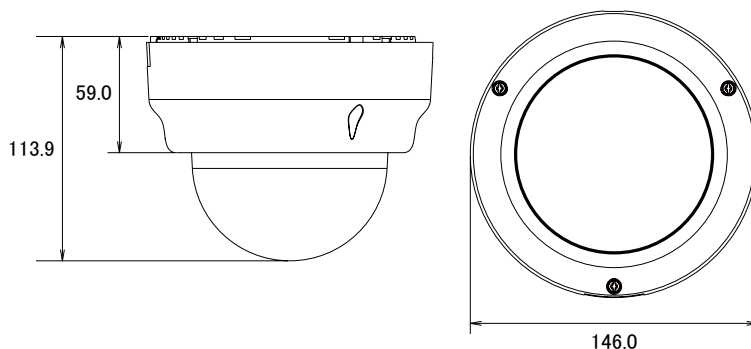

特徴

- 1280×720解像度を有するメガピクセルカメラです
- H.264High Profile、MJPEG圧縮方式に対応し、デュアルストリームで出力できます
- 赤外線暗視機能を搭載していますので暗闇での撮影も可能です
- 赤外線照射距離は15mです
- PoE受電に対応していますので、PoE給電機器との組合せで電源コンセントの無い場所でも設置可能です
- スペリオールWDR機能搭載で、逆光等の明暗差が大きな場所でも、暗いところは明るく、明るいところは暗くし、鮮明かつ自然な映像を映し出します
- デジタルノイズリダクション機能搭載で、低照度時のノイズを軽減し、鮮明にします。また、録画映像のファイルサイズ縮小も実現します
- バリフォーカルレンズを搭載していますので、ズーム調節で狙った場所を綺麗に撮影できます
- MicroSDHCカードスロット搭載で、MicroSDHCカードに録画をする事が可能です

仕様

項目	E64
イメージセンサー	1/3 Progressive Scan CMOS
画素数	1280×720
被写体最低照度	カラー時:0.1 lux at F1.4 (30 IRE、2400° K) モノクロ時:0 lux (IR LED on)
赤外線感度	700~1,100nm
赤外線LED	IR LED×15 (850 nm)
赤外線効果範囲	15 m (0 lux、30 IRE、Max Exposure Gain)
デイナイト機能	有り
IRカットフィルター	有り
レンズ	f2.8~12 mm / F1.4
レンズマウント	ボードマウント
アイリス	固定アイリス
撮影範囲	水平60.1° ~24.3°
カメラアングル調整	X(パン)0~360°、Y(チルト)17~163°、Z(回転)0~360°
動体検知機能	3エリア
プライバシーマスク	4エリア
シャッター速度	1/5 ~ 1/2,000秒(マニュアルモード)、1/5 ~ 1/10,000秒(オートモード)
フリッカレス機能	有り
画像設定	フリップ・ミラー(水平・垂直)、ブライトネス、コントラスト、シャープネス、AGC、 スペリオールWDR、デジタルノイズリダクション、AWB
映像圧縮方式	H.264 High Profile、MJPEG
ビットレート	28k~6Mbps
ビットレートモード	CBR・VBR
ストリーミング	2ストリーム同時出力
フレームレート	1280×720:30fps、640×480:30fps
アラーム/イベント	コントロールセンターに通知、カメラの設定変更、アラーム機器へ出力 スナップショット付きメール通知、ローカルストレージに映像・スナップショットを保存 FTPサーバーに映像・スナップショットをアップロード
イーサネット	10/100Base-T、RJ45

■仕様

項目	E64
ネットワークプロトコル	TCP、UDP、HTTP、HTTPS、DHCP、PPPoE、RTP、RTSP、IPv6、DNS、DDNS、NTP、ICMP、ARP、IGMP、SMTP、FTP、UPnP、SNMP、Bonjour
セキュリティ	IPアドレスフィルタリング、HTTPSエンクリプション、パスワード保護、匿名ログイン、IEEE802.1Xネットワークアクセス制御
対応ブラウザ	Internet Explorer 8.0以上、VLCをインストールした他のブラウザ(一部機能)
ローカルストレージ	MicroSDHC
動作可能周囲温度	-10～50度
動作可能周囲湿度	10～85%
電源	PoE (IEEE802.3af) Class2
消費電力	5.39W
外形寸法	146 (幅) × 113.9 (高) mm
重量	503 g

■寸法図

単位：mm