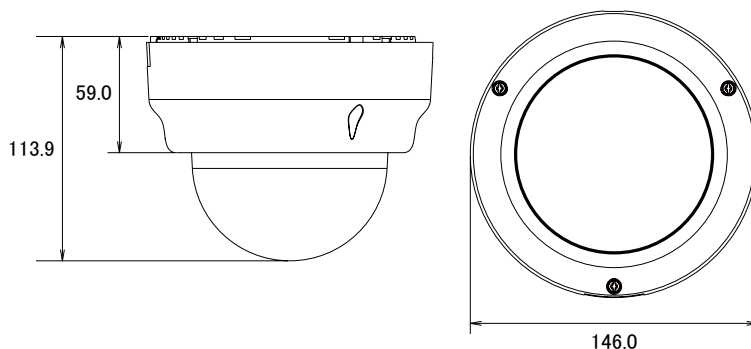

特徴

- 2048 × 1536解像度を有する3メガピクセルカメラです
- H.264High Profile、MJPEG圧縮方式に対応し、デュアルストリームで出力できます
- 赤外線暗視機能を搭載していますので暗闇での撮影も可能です
- 赤外線照射距離は15mです
- PoE受電に対応していますので、PoE給電機器との組合せで電源コンセントの無い場所でも設置可能です
- ベーシックWDR機能搭載で、逆光等の明暗差が大きな場所でも、被写体の黒つぶれを防ぐ様、映像の階調を補正します
- デジタルノイズリダクション機能搭載で、低照度時のノイズを軽減し、鮮明にします。また、録画映像のファイルサイズ縮小も実現します
- バリフォーカルレンズを搭載していますので、ズーム調節で狙った場所を綺麗に撮影できます
- MicroSDHCカードスロット搭載で、MicroSDHCカードに録画をする事が可能です

仕様

項目	E62
イメージセンサー	1/3.2 Progressive Scan CMOS
画素数	2048 × 1536
被写体最低照度	カラー時: 0.1 lux at F1.4 (30 IRE、2400° K) モノクロ時: 0 lux (IR LED on)
赤外線感度	700~1,100nm
赤外線LED	IR LED × 15 (850 nm)
赤外線効果範囲	15 m (0 lux、30 IRE、Max Exposure Gain)
デイナイト機能	有り
IRカットフィルター	有り
レンズ	f2.8~12 mm / F1.4
レンズマウント	ボードマウント
アイリス	固定アイリス
撮影範囲	水平70.5° ~28.2°
カメラアングル調整	X(パン)0~360°、Y(チルト)17~163°、Z(回転)0~360°
動体検知機能	3エリア
プライバシーマスク	4エリア
シャッター速度	1/5 ~ 1/2,000秒(マニュアルモード)、1/5 ~ 1/10,000秒(オートモード)
フリッカレス機能	有り
画像設定	フリップ・ミラー(水平・垂直)、ブライトネス、コントラスト、シャープネス、AGC ベーシックWDR、デジタルノイズリダクション、AWB
映像圧縮方式	H.264 High Profile、MJPEG
ビットレート	28k~6Mbps
ビットレートモード	CBR・VBR
ストリーミング	2ストリーム同時出力
フレームレート	2048 × 1536: 15fps、1920 × 1080: 30fps、1280 × 720: 30fps、640 × 480: 30fps
アラーム/イベント	コントロールセンターに通知、カメラの設定変更、アラーム機器へ出力 スナップショット付きメール通知、ローカルストレージに映像・スナップショットを保存 FTPサーバーに映像・スナップショットをアップロード
イーサネット	10/100Base-T、RJ45

■仕様

項目	E62
ネットワークプロトコル	TCP、UDP、HTTP、HTTPS、DHCP、PPPoE、RTP、RTSP、IPv6、DNS、DDNS、NTP、ICMP、ARP、IGMP、SMTP、FTP、UPnP、SNMP、Bonjour
セキュリティ	IPアドレスフィルタリング、HTTPSエンクリプション、パスワード保護、匿名ログイン、IEEE802.1Xネットワークアクセス制御
対応ブラウザ	Internet Explorer 8.0以上、VLCをインストールした他のブラウザ(一部機能)
ローカルストレージ	MicroSDHC
動作可能周囲温度	-10～50度
動作可能周囲湿度	10～85%
電源	PoE (IEEE802.3af) Class2
消費電力	5.18W
外形寸法	146 (幅) × 113.9 (高) mm
重量	503 g

■寸法図

単位：mm