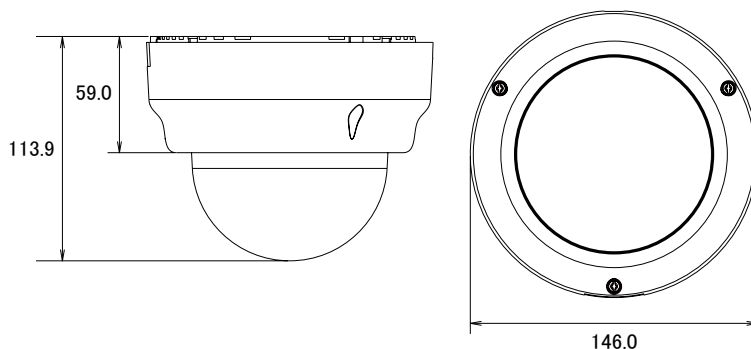

特徴

- 1280×720解像度を有するメガピクセルカメラです
- H.264High Profile、MJPEG圧縮方式に対応し、デュアルストリームで出力できます
- 赤外線暗視機能を搭載していますので暗闇での撮影も可能です
- 赤外線照射距離は15mです
- PoE受電に対応していますので、PoE給電機器との組合せで電源コンセントの無い場所でも設置可能です
- ベーシックWDR機能搭載で、逆光等の明暗差が大きな場所でも、被写体の黒つぶれを防ぐ様、映像の階調を補正します
- デジタルノイズリダクション機能搭載で、低照度時のノイズを軽減し、鮮明にします。また、録画映像のファイルサイズ縮小も実現します
- バリフォーカルレンズを搭載していますので、ズーム調節で狙った場所を綺麗に撮影できます
- MicroSDHCカードスロット搭載で、MicroSDHCカードに録画をする事が可能です

仕様

項目	E61
イメージセンサー	1/4 Progressive Scan CMOS
画素数	1280×720
被写体最低照度	カラー時:0.1 lux at F1.4 (30 IRE、2400° K) モノクロ時:0 lux (IR LED on)
赤外線感度	700~1,100nm
赤外線LED	IR LED×15 (850 nm)
赤外線効果範囲	15 m (0 lux、30 IRE、Max Exposure Gain)
デイナイト機能	有り
IRカットフィルター	有り
レンズ	f2.8~12 mm / F1.4
レンズマウント	ボードマウント
アイリス	固定アイリス
撮影範囲	水平59.8° ~24.7°
カメラアングル調整	X(パン)0~360°、Y(チルト)17~163°、Z(回転)0~360°
動体検知機能	3エリア
プライバシーマスク	4エリア
シャッター速度	1/5 ~ 1/2,000秒(マニュアルモード)、1/5 ~ 1/10,000秒(オートモード)
フリッカレス機能	有り
画像設定	フリップ・ミラー(水平・垂直)、ブライトネス、コントラスト、シャープネス、AGC ベーシックWDR、デジタルノイズリダクション、AWB
映像圧縮方式	H.264 High Profile、MJPEG
ビットレート	28k~6Mbps
ビットレートモード	CBR・VBR
ストリーミング	2ストリーム同時出力
フレームレート	1280×720:30fps、640×480:30fps
アラーム/イベント	コントロールセンターに通知、カメラの設定変更、アラーム機器へ出力 スナップショット付きメール通知、ローカルストレージに映像・スナップショットを保存 FTPサーバーに映像・スナップショットをアップロード
イーサネット	10/100Base-T、RJ45

■仕様

項目	E61
ネットワークプロトコル	TCP、UDP、HTTP、HTTPS、DHCP、PPPoE、RTP、RTSP、IPv6、DNS、DDNS、NTP、ICMP、ARP、IGMP、SMTP、FTP、UPnP、SNMP、Bonjour
セキュリティ	IPアドレスフィルタリング、HTTPSエンクリプション、パスワード保護、匿名ログイン、IEEE802.1Xネットワークアクセス制御
対応ブラウザ	Internet Explorer 8.0以上、VLCをインストールした他のブラウザ(一部機能)
ローカルストレージ	MicroSDHC
動作可能周囲温度	-10～50度
動作可能周囲湿度	10～85%
電源	PoE (IEEE802.3af) Class2
消費電力	4.22W
外形寸法	146 (幅) × 113.9 (高) mm
重量	503 g

■寸法図

単位：mm