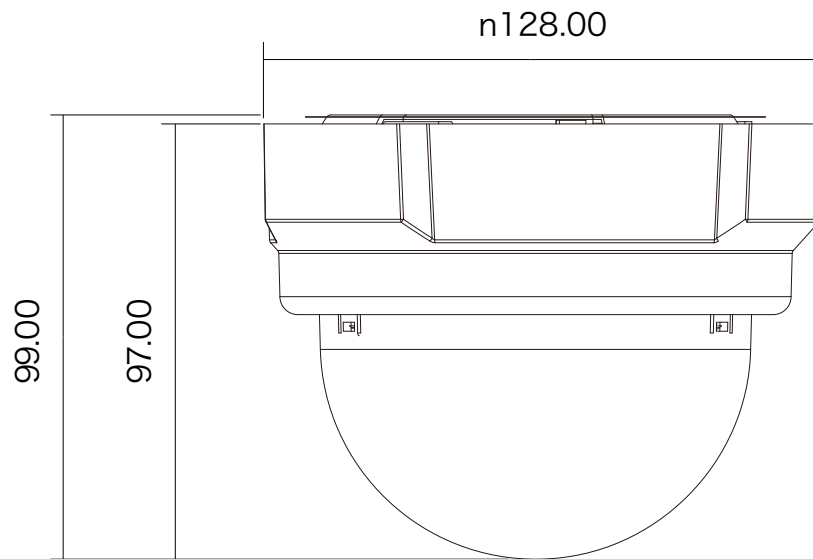

特長

- 2048 × 1536解像度を有する3メガピクセルカメラです
- H.264HighProfile、MJPEG圧縮方式に対応し、デュアルストリームで出力できます
- 赤外線暗視機能を搭載していますので暗闇での撮影も可能です
- 赤外線照射距離は30mです
- デイナイト機能搭載で、昼間はカラー、夜間はなどは暗くなると自動的に高感度の白黒撮影に切替わります
- PoE受電に対応していますので、PoE給電機器との組合せで電源コンセントの無い場所でも設置可能です

仕様

項目	E56
画素数	2592 × 1944
レンズ	f=2.93mm/F2.0
撮影範囲	水平85.7°
被写体最低照度	カラー: 0.1Lux/F2.0(30 IRE、2400° K)モノクロ: 0Lux(赤外線ON)
赤外線距離	30m
映像圧縮方式	H.264、MJPEG
オーディオ	-
防水・防塵	-
Wi-Fi	-
オンボードストレージ	-
電源	PoE (IEEE802.3af) Class2
消費電力	5.28W
動作可能周囲温度	-10~50度
外形寸法	128mm × 99mm

■ 寸法図

単位：mm