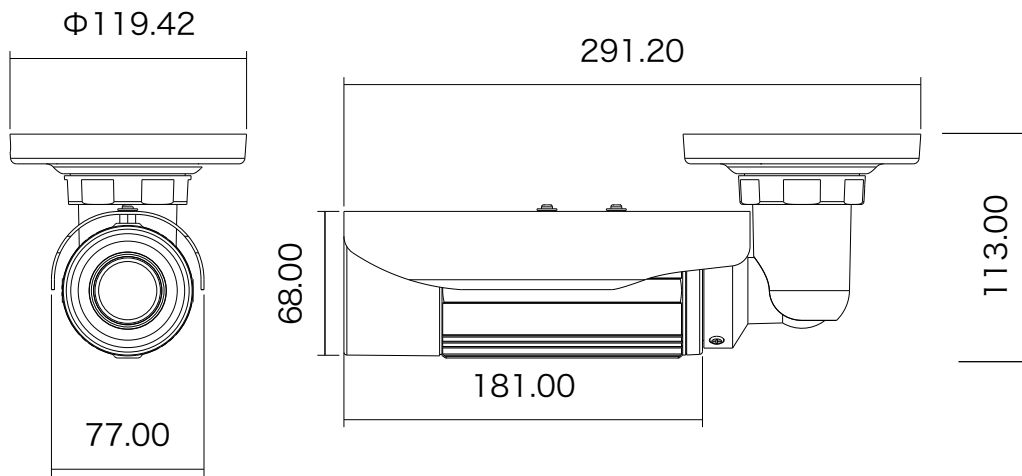

特長

- NSD7000AHD-Hシリーズと同軸ケーブル1本の接続だけでズーム/フォーカス/OSDメニューの調整可能です
 - WDR機能搭載で、逆光等の明暗差が大きな場所でも鮮明な映像を映し出します
 - 最大300mの長距離配線に対応します
 - 3個所の可動軸によるレンズ調整機構で天井と壁どちらにでも設置可能です
 - IP66規格準拠で防水、防塵性に優れています
- ※配線距離、配線ケーブルの種類によって映像が劣化する場合があります

仕様

項目	E46A
画素数	2048 × 1536
レンズ	f=2.8~12mm/F1.4
撮影範囲	水平70.5~28.8°
被写体最低照度	カラー時:0.1Lux/F1.4(30 IRE、2400° K)、モノクロ:0Lux(赤外線ON)
赤外線距離	最大30m
映像圧縮方式	H.264、MJPEG
オーディオ	-
防水・防塵	IP68
Wi-Fi	-
オンボードストレージ	MicroSDカードスロット(SDHC/SDXC)
電源	PoE(IEEE802.3af) Class2
消費電力	5.76W
動作可能周囲温度	-40~50度
外形寸法	77mm × 291.2mm

■ 寸法図

単位：mm