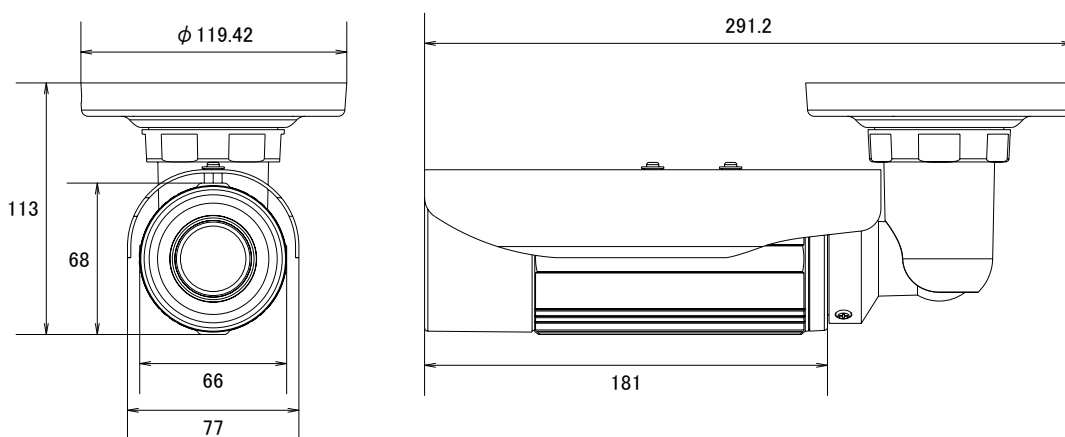

特徴

- 1920×1080解像度を有する2メガピクセルカメラです
- H.264High Profile、MJPEG圧縮方式に対応し、デュアルストリームで出力できます
- 赤外線暗視機能を搭載していますので暗闇での撮影も可能です
- 赤外線照射距離は15mです
- IP66規格準拠で防水、防塵性に優れています
- PoE受電に対応していますので、PoE給電機器との組合せで電源コンセントの無い場所でも設置可能です
- ベーシックWDR機能搭載で、逆光等の明暗差が大きな場所でも、被写体の黒つぶれを防ぐ様、映像の階調を補正します
- デジタルノイズリダクション機能搭載で、低照度時のノイズを軽減し、鮮明にします。また、録画映像のファイルサイズ縮小も実現します
- バリフォーカルレンズを搭載していますので、ズーム調節で狙った場所を綺麗に撮影できます

仕様

項目	E44
イメージセンサー	1/2.8 Progressive Scan CMOS with Superior Low Light Sensitivity
最高画素数	1920×1080
被写体最低照度	カラー時:0.1lux at F1.4 (30IRE, 2400° K)、モノクロ時:0lux (IR LED on)
赤外線感度	700~1,100nm
赤外線LED	IR LED×15(850nm)
赤外線効果範囲	15m(0lux, 30 IRE, Max Exposure Gain)
デイ/ナイト	有り
IRカットフィルター	有り
レンズ	f=2.8~12mm/F1.4
レンズマウント	ボードマウント
アイリス	固定アイリス
撮影範囲	水平92.5~35.9°
動体検知機能	3エリア
プライバシーマスク	4エリア
シャッター速度	1/5~1/2,000sec(マニュアルモード)、1/5~1/10,000sec(オートモード)
フリッカレス機能	有り
画像設定	フリップ・ミラー(水平・垂直)、ブライトネス、コントラスト、シャープネス、AGC、ベーシックWDR、デジタルノイズリダクション、AWB
映像圧縮方式	H.264 High Profile、MJPEG
ビットレート	28k~6Mbps
ビットレートモード	CBR・VBR
ストリーミング	2ストリーム同時出力
フレームレート	1920×1080:30fps、1280×720:30fps、640×480:30fps
アラーム/イベント	コントロールセンターに通知、カメラの設定変更、アラーム機器へ出力、スナップショット付きメール通知、FTPサーバーに映像・スナップショットをアップロード
イーサネット	10/100Base-T、RJ45
ネットワークプロトコル	TCP、UDP、HTTP、HTTPS、DHCP、PPPoE、RTP、RTSP、IPv6、DNS、DDNS、NTP、ICMP、ARP、IGMP、SMTP、FTP、UPnP、SNMP、Bonjour
セキュリティ	IPアドレスフィルタリング、HTTPSエンクリプション、パスワード保護、匿名ログイン、IEEE802.1Xネットワークアクセス制御
対応ブラウザ	Internet Explorer 8.0以上、VLCをインストールした他のブラウザ(一部機能)

■ 仕様

項目	E44
動作可能周囲温度	-40~50度
動作可能周囲湿度	10~85%
防水性能	IP66
電源	PoE (IEEE802.3af) Class2
消費電力	4.75W
外形寸法	66mm × 291mm
重量	651g

■ 寸法図

単位：mm