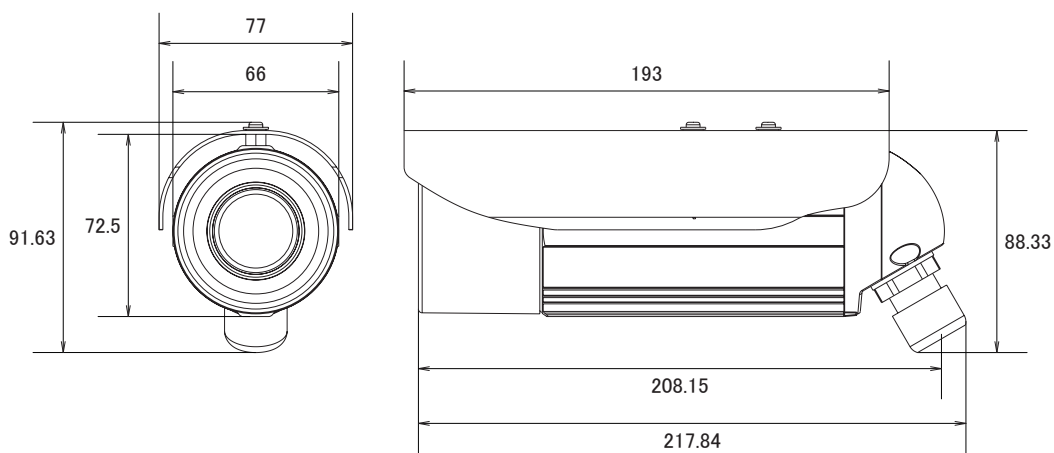

特徴

- 2592×1944解像度を有する5メガピクセルカメラです
- H.264High Profile、MJPEG圧縮方式に対応し、デュアルストリームで出力できます
- 赤外線暗視機能を搭載していますので暗闇での撮影も可能です
- 赤外線照射距離は15mです
- IP66規格準拠で防水、防塵性に優れています
- PoE受電に対応していますので、PoE給電機器との組合せで電源コンセントの無い場所でも設置可能です
- ベーシックWDR機能搭載で、逆光等の明暗差が大きな場所でも、被写体の黒つぶれを防ぐ様、映像の階調を補正します
- デジタルノイズリダクション機能搭載で、低照度時のノイズを軽減し、鮮明にします。また、録画映像のファイルサイズ縮小も実現します
- バリエフォーカルレンズを搭載していますので、ズーム調節で狙った場所を綺麗に撮影できます

仕様

項目	E43A
イメージセンサー	1/3.2 Progressive Scan CMOS
最高画素数	2592×1944
被写体最低照度	カラー時:0.1lux at F1.4 (30 IRE, 2400° K)、モノクロ時:0lux (IR LED on)
赤外線感度	700~1,100nm
赤外線LED	IR LED×15(850nm)
赤外線効果範囲	15m(0lux, 30IRE, Max Exposure Gain)
デイ/ナイト	有り
IRカットフィルター	有り
レンズ	f=2.8~12 mm/F1.4
レンズマウント	ボードマウント
アイリス	固定アイリス
撮影範囲	水平69.2~28.2°
動体検知機能	3エリア
プライバシーマスク	4エリア
シャッター速度	1/5~1/2,000sec(マニュアルモード)、1/5 ~ 1/10,000sec(オートモード)
フリッカレス機能	有り
画像設定	フリップ・ミラー(水平・垂直)、ブライトネス、コントラスト、シャープネス、AGC、ベーシックWDR、デジタルノイズリダクション、AWB
映像圧縮方式	H.264 High Profile、MJPEG
ビットレート	28k~6Mbps
ビットレートモード	CBR・VBR
ストリーミング	2ストリーム同時出力
フレームレート	2592×1944:15fps、2048×1536:15fps、1920×1080:30fps、1280×720:30fps、640×480:30fps
アラーム/イベント	コントロールセンターに通知、カメラの設定変更、アラーム機器へ出力、スナップショット付きメール通知、FTPサーバーに映像・スナップショットをアップロード
イーサネット	10/100Base-T、RJ45
ネットワークプロトコル	TCP、UDP、HTTP、HTTPS、DHCP、PPPoE、RTP、RTSP、IPv6、DNS、DDNS、NTP、ICMP、ARP、IGMP、SMTP、FTP、UPnP、SNMP、Bonjour
セキュリティ	IPアドレスフィルタリング、HTTPSエンクリプション、パスワード保護、匿名ログイン、IEEE802.1Xネットワークアクセス制御
対応ブラウザ	Internet Explorer 8.0以上、VLCをインストールした他のブラウザ(一部機能)

■仕様

項目	E43A
動作可能周囲温度	-40～50度
動作可能周囲湿度	10～85%
防水性能	IP66
電源	PoE (IEEE802.3af) Class2
消費電力	4.8W
外形寸法	77mm×218mm
重量	595g

■寸法図

単位：mm