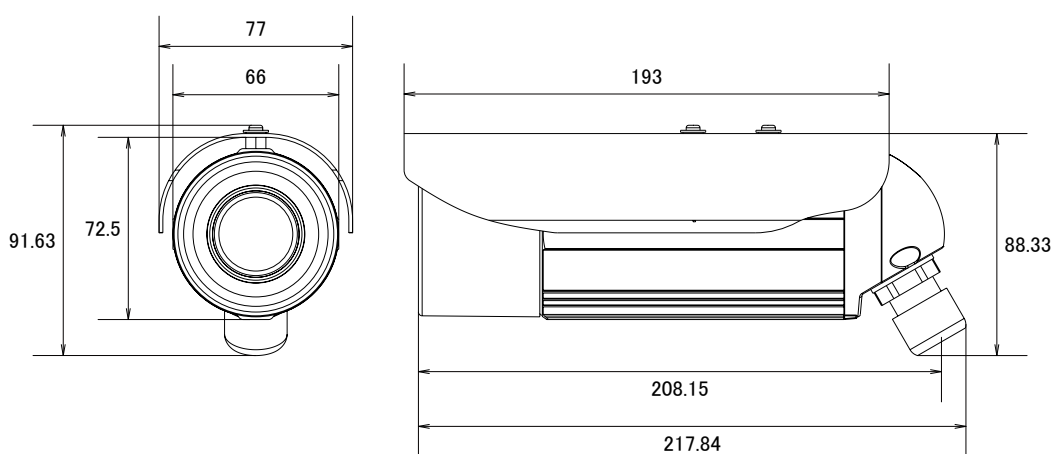

## 特徴

- 2048 × 1536解像度を有する3メガピクセルカメラです
- H.264High Profile、MJPEG圧縮方式に対応し、デュアルストリームで出力できます
- 赤外線暗視機能を搭載していますので暗闇での撮影も可能です
- 赤外線照射距離は15mです
- IP66規格準拠で防水、防塵性に優れています
- PoE受電に対応していますので、PoE給電機器との組合せで電源コンセントの無い場所でも設置可能です
- ベーシックWDR機能搭載で、逆光等の明暗差が大きな場所でも、被写体の黒つぶれを防ぐ様、映像の階調を補正します
- デジタルノイズリダクション機能搭載で、低照度時のノイズを軽減し、鮮明にします。また、録画映像のファイルサイズ縮小も実現します
- バリエフォーカルレンズを搭載していますので、ズーム調節で狙った場所を綺麗に撮影できます

## 仕様

項目	E42A
イメージセンサー	1/3.2 Progressive Scan CMOS
最高画素数	2048 × 1536
被写体最低照度	カラー時:0.1lux at F1.4(30IRE, 2400° K)、モノクロ時:0lux(IR LED on)
赤外線感度	700~1,100nm
赤外線LED	IR LED × 15(850nm)
赤外線効果範囲	15m(0 lux, 30 IRE, Max Exposure Gain)
デイ/ナイト	有り
IRカットフィルター	有り
レンズ	f=2.8~12mm/F1.4
レンズマウント	ボードマウント
アイリス	固定アイリス
撮影範囲	水平70.5~28.2°
動体検知機能	3エリア
プライバシーマスク	4エリア
シャッター速度	1/5~1/2,000sec(マニュアルモード)、1/5~1/10,000sec(オートモード)
フリッカレス機能	有り
画像設定	フリップ・ミラー(水平・垂直)、ブライトネス、コントラスト、シャープネス、AGC、 ベーシックWDR、デジタルノイズリダクション、AWB
映像圧縮方式	H.264 High Profile、MJPEG
ビットレート	28k~6Mbps
ビットレートモード	CBR・VBR
ストリーミング	2ストリーム同時出力
フレームレート	2592 × 1944: 15fps、2048 × 1536: 15fps、1920 × 1080: 30fps、1280 × 720: 30fps、640 × 480: 30fps
アラーム/イベント	コントロールセンターに通知、カメラの設定変更、アラーム機器へ出力、スナップショット付き メール通知、FTPサーバーに映像・スナップショットをアップロード
イーサネット	10/100Base-T、RJ45
ネットワークプロトコル	TCP、UDP、HTTP、HTTPS、DHCP、PPPoE、RTP、RTSP、IPv6、DNS、DDNS、NTP、ICMP、 ARP、IGMP、SMTP、FTP、UPnP、SNMP、Bonjour
セキュリティ	IPアドレスフィルタリング、HTTPSエンクリプション、パスワード保護、匿名ログイン、 IEEE802.1Xネットワークアクセス制御
対応ブラウザ	Internet Explorer 8.0以上、VLCをインストールした他のブラウザ(一部機能)

## ■仕様

項目	E42A
動作可能周囲温度	-40～50度
動作可能周囲湿度	10～85%
防水性能	IP66
電源	PoE (IEEE802.3af) Class2
消費電力	4.61W
外形寸法	77mm × 218mm
重量	595g

## ■寸法図

単位：mm