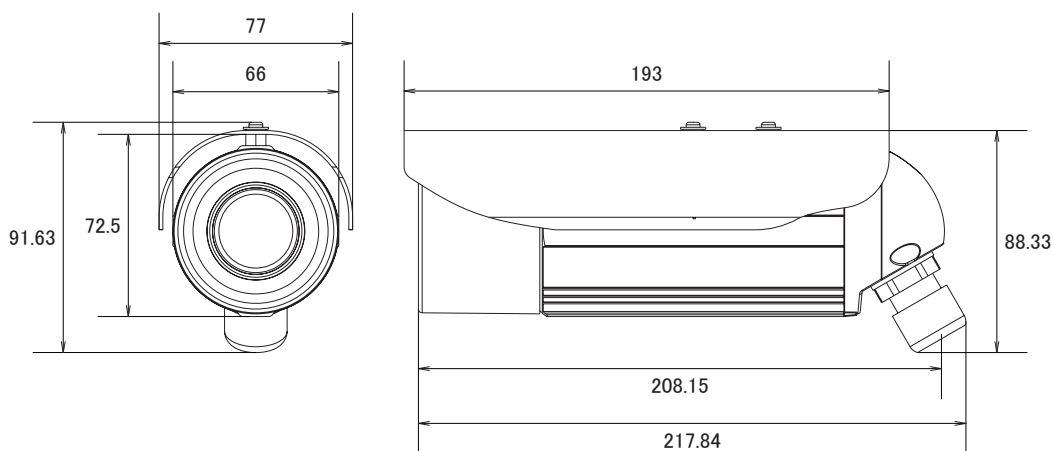

特徴

- 1280×720解像度を有するメガピクセルカメラです
- H.264High Profile、MJPEG圧縮方式に対応し、デュアルストリームで出力できます
- 赤外線暗視機能を搭載していますので暗闇での撮影も可能です
- 赤外線照射距離は15mです
- IP66規格準拠で防水、防塵性に優れています
- PoE受電に対応していますので、PoE給電機器との組合せで電源コンセントの無い場所でも設置可能です (PoE class1)
- ベーシックWDR機能搭載で、逆光等の明暗差が大きな場所でも、被写体の黒つぶれを防ぐ様、映像の階調を補正します
- デジタルノイズリダクション機能搭載で、低照度時のノイズを軽減し、鮮明にします。また、録画映像のファイルサイズ縮小も実現します
- バリエフォーカルレンズを搭載していますので、ズーム調節で狙った場所を綺麗に撮影できます

仕様

項目	E41A
イメージセンサー	1/4 Progressive Scan CMOS
最高画素数	1280×720
被写体最低照度	カラー時:0.1lux at F1.4(30IRE, 2400° K)、モノクロ時:0lux(IR LED on)
赤外線感度	700~1,100nm
赤外線LED	IR LED×15(850nm)
赤外線効果範囲	15m (0lux, 30 IRE, Max Exposure Gain)
デイ/ナイト	有り
IRカットフィルター	有り
レンズ	f=2.8~12mm/F1.4
レンズマウント	ボードマウント
アイリス	固定アイリス
撮影範囲	水平59.8~24.7°
動体検知機能	3エリア
プライバシーマスク	4エリア
シャッター速度	1/5~1/2,000sec(マニュアルモード)、1/5~1/10,000sec(オートモード)
フリッカレス機能	有り
画像設定	フリップ・ミラー(水平・垂直)、ブライトネス、コントラスト、シャープネス、AGC、ベーシックWDR、デジタルノイズリダクション、AWB
映像圧縮方式	H.264 High Profile、MJPEG
ビットレート	28k~6Mbps
ビットレートモード	CBR・VBR
ストリーミング	2ストリーム同時出力
フレームレート	1280×720:30fps、640×480:30fps
アラーム/イベント	コントロールセンターに通知、カメラの設定変更、アラーム機器へ出力、スナップショット付きメール通知、FTPサーバーに映像・スナップショットをアップロード
イーサネット	10/100Base-T、RJ45
ネットワークプロトコル	TCP、UDP、HTTP、HTTPS、DHCP、PPPoE、RTP、RTSP、IPv6、DNS、DDNS、NTP、ICMP、ARP、IGMP、SMTP、FTP、UPnP、SNMP、Bonjour
セキュリティ	IPアドレスフィルタリング、HTTPSエンクリプション、パスワード保護、匿名ログイン、IEEE802.1Xネットワークアクセス制御
対応ブラウザ	Internet Explorer 8.0以上、VLCをインストールした他のブラウザ(一部機能)

■ 仕様

項目	E41A
動作可能周囲温度	-40~50度
動作可能周囲湿度	10~85%
防水性能	IP66
電源	PoE (IEEE802.3af) Class1
消費電力	3.70W
外形寸法	77mm × 218mm
重量	587g

■ 寸法図

単位：mm