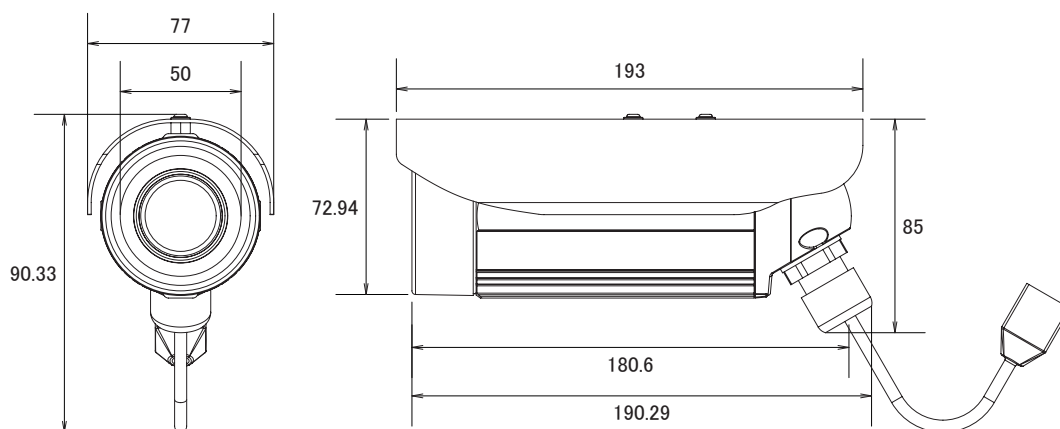

特徴

- 2048 × 1536解像度を有する3メガピクセルカメラです
- H.264High Profile、MJPEG圧縮方式に対応し、デュアルストリームで出力できます
- 赤外線暗視機能を搭載していますので暗闇での撮影も可能です
- 赤外線照射距離は15mです
- IP66規格準拠で防水、防塵性に優れています
- PoE受電に対応していますので、PoE給電機器との組合せで電源コンセントの無い場所でも設置可能です
- スペリオルWDR機能搭載で、逆光等の明暗差が大きな場所でも、暗いところは明るく、明るいところは暗くし、鮮明かつ自然な映像を映し出します
- デジタルノイズリダクション機能搭載で、低照度時のノイズを軽減し、鮮明にします。また、録画映像のファイルサイズ縮小も実現します

仕様

項目	E34
イメージセンサー	1/3 Progressive Scan CMOS
最高画素数	2048 × 1536
被写体最低照度	カラー時:0.1lux at F1.8 (30IRE, 2400° K)、モノクロ時:0lux (IR LED on)
赤外線感度	700~1,100nm
赤外線LED	IR LED × 20 (850 nm)
赤外線効果範囲	15m(0lux, 30IRE, Max Exposure Gain)
デイ/ナイト	有り
IRカットフィルター	有り
レンズ	f=3.6mm/F1.8
レンズマウント	ボードマウント
アイリス	固定アイリス
撮影範囲	水平68.0°
動体検知機能	3エリア
プライバシーマスク	4エリア
シャッター速度	1/5~1/2,000sec(マニュアルモード)、1/5~1/10,000sec(オートモード)
フリッカレス機能	有り
画像設定	フリップ・ミラー(水平・垂直)、ブライトネス、コントラスト、シャープネス、AGC、 スペリオルWDR、デジタルノイズリダクション、AWB
映像圧縮方式	H.264 High Profile、MJPEG
ビットレート	28k~6Mbps
ビットレートモード	CBR・VBR
ストリーミング	2ストリーム同時出力
フレームレート	2048 × 1536: 15fps、1920 × 1080: 30fps、1280 × 720: 30fps、640 × 480: 30fps
アラーム/イベント	コントロールセンターに通知、カメラの設定変更、アラーム機器へ出力、 スナップショット付きメール通知、FTPサーバーに映像・スナップショットをアップロード
イーサネット	10/100Base-T、RJ45
ネットワークプロトコル	TCP、UDP、HTTP、HTTPS、DHCP、PPPoE、RTP、RTSP、IPv6、DNS、DDNS、NTP、ICMP、 ARP、IGMP、SMTP、FTP、UPnP、SNMP、Bonjour
セキュリティ	IPアドレスフィルタリング、HTTPSエンクリプション、パスワード保護、匿名ログイン、 IEEE802.1Xネットワークアクセス制御
対応ブラウザ	Internet Explorer 8.0以上、VLCをインストールした他のブラウザ(一部機能)
動作可能周囲温度	-40~50度

■仕様

項目	E34
動作可能周囲湿度	10～85%
防水性能	IP66
電源	PoE (IEEE802.3af) Class2
消費電力	4.7W
外形寸法	77mm × 196.74mm
重量	584g

■寸法図

単位：mm