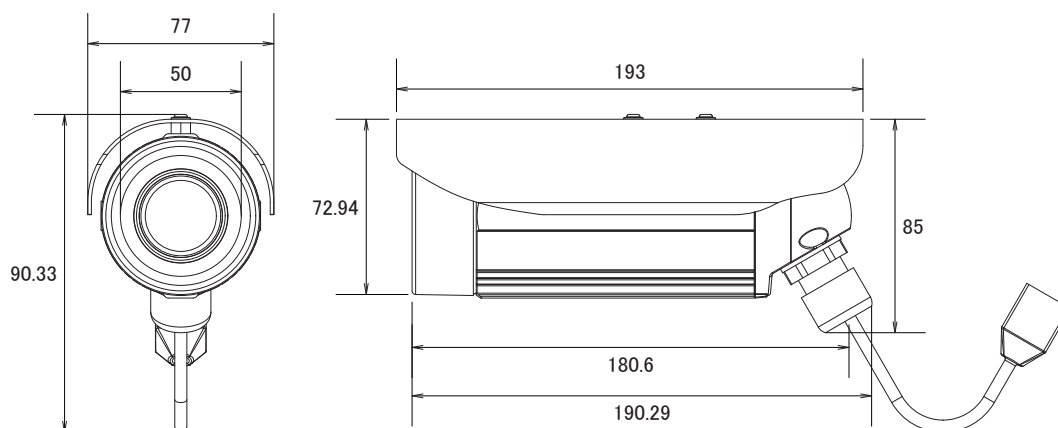

## 特長

- 2048 × 1536解像度を有する3メガピクセルカメラです
- H.264、MJPEG圧縮方式に対応し、デュアルストリームで出力できます
- 赤外線暗視機能を搭載していますので暗闇での撮影も可能です
- 赤外線照射距離は15mです
- IP66規格準拠で防水、防塵性に優れています
- PoE受電に対応していますので、PoE給電機器との組合せで電源コンセントの無い場所でも設置可能です
- ベーシックWDR機能を搭載しています

## 仕様

項目	E32
イメージセンサー	1/3.2 Progressive Scan CMOS
最高画素数	2048 × 1536
被写体最低照度	カラー時:0.1lux at F1.8 (30 IRE, 2400°K)、モノクロ時:0lux (IR LED on)
赤外線感度	700~1,100nm
赤外線LED	IR LED × 20(850nm)
赤外線効果範囲	15m(0lux, 30 IRE, Max Exposure Gain)
デイ/ナイト	有り
IRカットフィルター	有り
レンズ	f=4.2mm/F1.8
レンズマウント	ボードマウント
アイリス	固定アイリス
撮影範囲	水平62.7°
動体検知機能	3エリア
プライバシーマスク	4エリア
シャッター速度	1/5~1/2,000sec(マニュアルモード)、1/5~1/10,000sec(オートモード)
フリッカレス機能	有り
画像設定	フリップ・ミラー(水平・垂直)、ブライトネス、コントラスト、スナップショット、AGC、ベーシックWDR、デジタルノイズリダクション、ホワイトバランス(オート・ホールド・マニュアル)
映像圧縮方式	H.264 High Profile、MJPEG
ビットレート	28k~6Mbps
ビットレートモード	CBR・VBR
ストリーミング	2ストリーム同時出力
フレームレート	2048 × 1536: 15fps、1920 × 1080: 30fps、1280 × 720: 30fps、640 × 480: 30fps
アラーム/イベント	コントロールセンターに通知、カメラの設定変更、アラーム機器へ出力、スナップショット付きメール通知、FTPサーバーに映像・スナップショットをアップロード
イーサネット	10/100Base-T、RJ45
ネットワークプロトコル	TCP、UDP、HTTP、HTTPS、DHCP、PPPoE、RTP、RTSP、IPv6、DNS、DDNS、NTP、ICMP、ARP、IGMP、SMTP、FTP、UPnP、SNMP、Bonjour
セキュリティ	IPアドレスフィルタリング、HTTPSエンクリプション、パスワード保護、IEEE802.1X、匿名ログイン、ネットワークアクセス制御
対応ブラウザ	Internet Explorer 8.0以上、VLCをインストールした他のブラウザ(一部機能)
動作開始可能周囲温度	-20~50度
動作可能周囲温度	-40~50度
動作可能周囲湿度	10~85%
防水性能	IP66
電源	PoE(IEEE802.3af) Class2

## ■仕様

項目	E32
消費電力	6.29W
外形寸法	77mm × 196.74mm
重量	584g

## ■寸法図

単位:mm