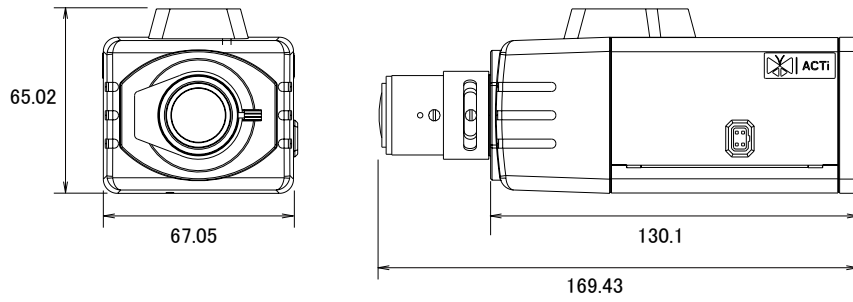

## 特長

- 1280×720解像度を有するメガピクセルカメラです
- H.264High Profile、MJPEG圧縮方式に対応し、デュアルストリームで出力できます
- PoE受電に対応していますので、PoE給電機器との組合せで電源コンセントの無い場所でも設置可能です
- ベーシックWDR機能搭載で、逆光等の明暗差が大きな場所でも、被写体の黒つぶれを防ぐ様、映像の階調を補正します
- デジタルノイズリダクション機能搭載で、低照度時のノイズを軽減し、鮮明にします。また、録画映像のファイルサイズ縮小も実現します

## 仕様

項目	E21V
イメージセンサー	1/4インチ Progressive Scan CMOS
最高画素数	1280×720
被写体最低照度	0.1Lux/F1.4(30IRE、2400K:カラー時)、0.05Lux/F1.4(30IRE、2400K:モノクロモード時)
デイ/ナイト	有り
IRカットフィルター	有り
レンズ	f=2.8~12mm/F1.4
アイリス	DCアイリス
レンズマウント	CSマウント
撮影範囲	水平62.0~24.8°
動体検知機能	3エリア
プライバシーマスク	4エリア
シャッター速度	1/5~1/2,000秒(マニュアル)、1/5~1/10,000秒(オート)
フリッカレス機能	有り
画像設定	フリップ・ミラー(水平・垂直)、ベーシックWDR、AWB、ブライトネス、コントラスト、シャープネス(オート)、AGC、デジタルノイズリダクション
映像圧縮方式	H.264 HP、MJPEG
ビットレート	28K~6Mbps
ビットレートモード	CBR、VBR
ストリーミング	2ストリーム同時出力
フレームレート	1280×720:30fps、640×480:30fps、320×240:15fps
アラーム/イベント	コントロールセンターに通知、カメラの設定変更、アラーム機器へ出力、スナップショット付きメール通知、FTPサーバーに映像・スナップショットをアップロード
イーサネット	10/100Base-T、RJ45
ネットワークプロトコル	TCP、UDP、HTTP、HTTPS、DHCP、PPPoE、RTP、RTSP、IPv6、DNS、DDNS、NTP、ICMP、ARP、IGMP、SMTP、FTP、UPnP、SNMP、Bonjour
セキュリティ	IPアドレスフィルタリング、HTTPSエンクリプション、パスワード保護、匿名ログイン、IEEE802.1Xネットワークアクセス制御
対応ブラウザ	Internet Explorer 8.0以上、VLCをインストールした他のブラウザ(一部機能)
動作可能周囲温度	-10°C~50°C
動作可能周囲湿度	10~85%
電源	PoE Class 2(IEEE802.3af)
消費電力	2.436W
外形寸法	67.05mm×65.02mm×169.43mm
重量	438g

■ 寸法図

単位 : mm