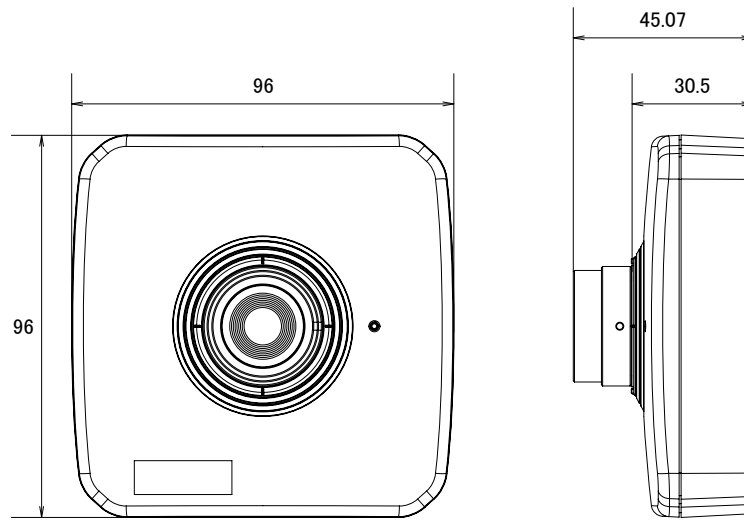

特徴

- 2048 × 1536解像度を有する3メガピクセルカメラです
- H.264High Profile、MJPEG圧縮方式に対応し、デュアルストリームで出力できます
- デジタルノイズリダクション機能搭載で、低照度時のノイズを軽減し、鮮明にします。また、録画映像のファイルサイズ縮小も実現します
- ベーシックWDR機能搭載で、逆光等の明暗差が大きな場所でも、被写体の黒つぶれを防ぐ様、映像の階調を補正します
- マイクを内蔵しています
- 双方向音声対応に対応しています
- PoE受電に対応していますので、PoE給電機器との組合せで電源コンセントの無い場所でも設置可能です

仕様

項目	E12
イメージセンサー	1/3.2 Progressive Scan CMOS
画素数	2048 × 1536
被写体最低照度	カラー時:0.1lux at F2.0 (30 IRE, 2400 ° K)
レンズ	f=2.8mm/F2.0
レンズマウント	CSマウント
アイリス	固定
撮影範囲	水平92.6°
動体検知機能	3エリア
シャッター速度	1/5~1/2,000sec(マニュアルモード)、1/5~1/10,000sec(オートモード)
フリッカレス機能	有り
画像設定	フリップ・ミラー(水平・垂直)、明るさ、コントラスト、シャープネス、AGC、AWB、プライバシーマスク、デジタルノイズリダクション、ベーシックWDR
映像圧縮方式	H.264 High Profile、MJPEG
ビットレート	28k~6Mbps
ビットレートモード	CBR・VBR
ストリーミング	2ストリーム同時出力
フレームレート	2048 × 1536: 15fps、1920 × 1080: 30fps、1280 × 720: 30fps、640 × 480: 30fps
音声圧縮	8kHz, Mono, PCM, 16 bit encoding, G.711
音声入力	内蔵マイク
音声出力	3.5mmフォンジャック
アラーム/イベント	コントロールセンターに通知、カメラの設定変更、アラーム機器へ出力、スナップショット付きメール通知、FTPサーバーに映像・スナップショットをアップロード
イーサネット	10/100Base-T、RJ45
ネットワークプロトコル	TCP、UDP、HTTP、HTTPS、DHCP、PPPoE、RTP、RTSP、DNS、DDNS、NTP、ICMP、ARP、IGMP、SMTP、FTP、UPnP、SNMP、Bonjour
セキュリティ	IPアドレスフィルタリング、HTTPSエンクリプション、パスワード保護、IEEE802.1X、匿名ログイン
対応ブラウザ	Internet Explorer 8.0以上、VLCをインストールした他のブラウザ(一部機能)
動作可能周囲温度	-10~45度
動作可能周囲湿度	10~85%
電源	PoE(IEEE802.3af) Class2
消費電力	3.67W
外形寸法	96(幅) × 96(高) × 45.07(奥)mm
重量	205g

■ 寸法図

単位：mm