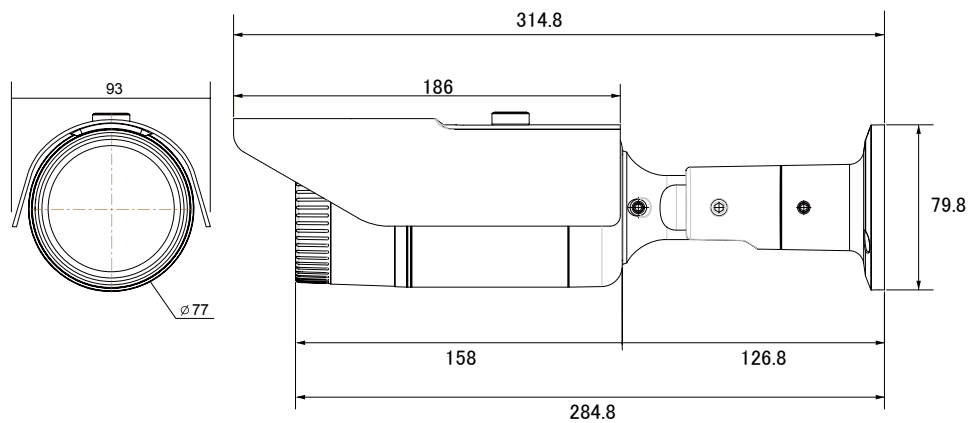

■仕様

項目	DM942S
外形寸法	77(径) × 158(奥)mm

■寸法図

単位：mm