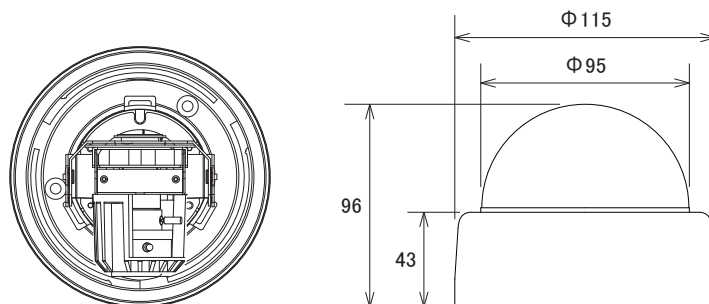

## 特長

- ドーム型カメラNSC930型のダミーカメラです

## 仕様

項目	DM930
外形寸法	115(径)×96(高)mm
オプションブラケット	壁面取り付け型(1030W)

## 寸法図

単位:mm