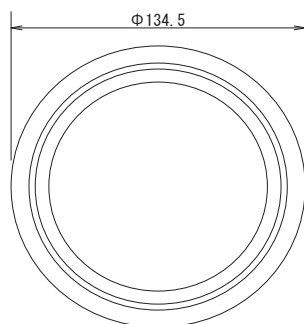

特長

- ドーム型カメラNSC830VP型のダミーカメラです

仕様

項目	DM830VP
外形寸法	134.5(径) × 107(高)mm

寸法図

単位:mm