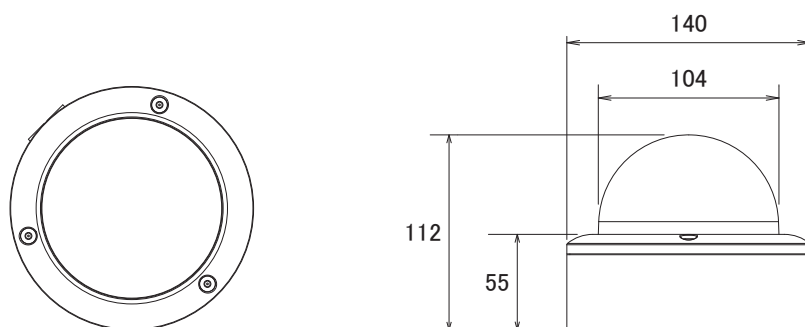

特長

- ドーム型カメラNSC1031WDVP型のダミーカメラです

仕様

項目	DM1031VP
外形寸法	140(径) × 112(高)mm

寸法図

単位:mm