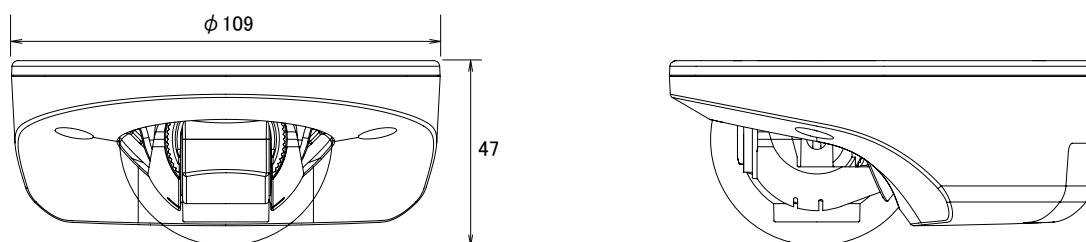

■ 仕様

※ 5 対応機種など詳細については、パナソニックのサポートウェブサイト(<http://panasonic.biz/security/support/info.html>)を参照してください。

■ 寸法図

単位 : mm