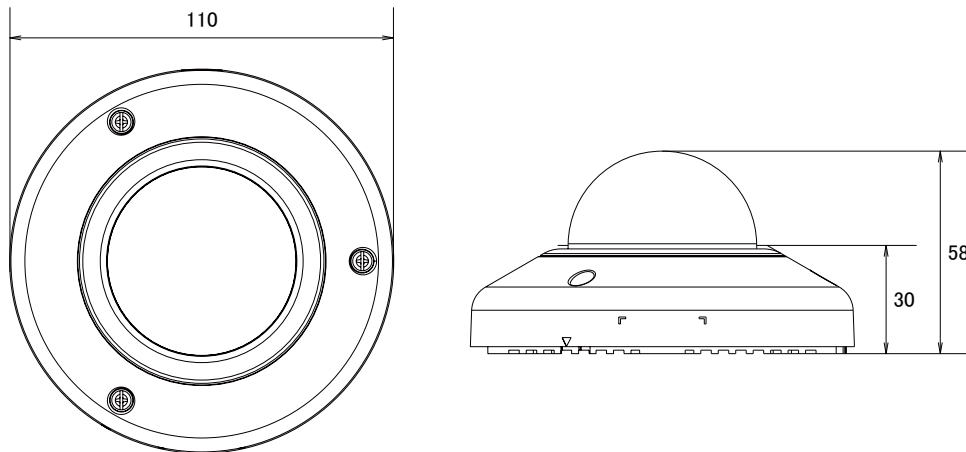

## 特徴

- 2048 × 1536解像度を有する3メガピクセルカメラです
- H.264、MJPEG圧縮方式に対応し、デュアルストリームで出力できます
- デジタルノイズリダクション機能搭載で、低照度時のノイズを軽減し、鮮明にします。また、録画映像のファイルサイズ縮小も実現します
- PoE受電に対応していますので、PoE給電機器との組合せで電源コンセントの無い場所でも設置可能です
- MicroSDHCカードスロット搭載で、MicroSDHCカードに録画をすることが可能です

## 仕様

項目	D92
イメージセンサー	1/4 Progressive Scan CMOS
画素数	2048 × 1536
被写体最低照度	カラー時: 0.1 lux at F2.0 (30 IRE, 2400° K)
レンズ	f=2.93mm/F2.0
レンズマウント	ボードマウント
アイリス	固定アイリス
撮影範囲	水平83.3°
カメラアングル調整	X(パン) ±90°、Y(チルト) 0~90°
動体検知機能	3エリア
シャッター速度	1/5~1/2,000sec(マニュアルモード)、1/5~1/10,000sec(オートモード)
フリッカレス機能	有り
画像設定	フリップ・ミラー(水平・垂直)、ブライトネス、コントラスト、シャープネス、AGC、デジタルノイズリダクション、AWB、プライバシーマスク
映像圧縮方式	H.264 High Profile、MJPEG
ビットレート	28k~6Mbps
ビットレートモード	CBR・VBR
ストリーミング	2ストリーム同時出力
フレームレート	2048 × 1536: 15fps、1920 × 1080: 30fps、1280 × 720: 30fps、640 × 480: 30fps
アラーム/イベント	コントロールセンターに通知、カメラの設定変更、アラーム機器へ出力、スナップショット付きメール通知、FTPサーバーに映像・スナップショットをアップロード、ローカルストレージに映像・スナップショットを保存
イーサネット	10/100Base-T、RJ45
ネットワークプロトコル	TCP、UDP、HTTP、HTTPS、DHCP、PPPoE、RTP、RTSP、IPv6、DNS、DDNS、NTP、ICMP、ARP、IGMP、SMTP、FTP、UPnP、SNMP、Bonjour
セキュリティ	IPアドレスフィルタリング、HTTPSエンクリプション、パスワード保護、IEEE802.1X、匿名ログイン、ネットワークアクセス制御
対応ブラウザ	Internet Explorer 8.0以上、VLCをインストールした他のブラウザ(一部機能)
ローカルストレージ	MicroSDHC
動作可能周囲温度	-10~40度
動作可能周囲湿度	10~85%
電源	PoE (IEEE802.3af) Class1
消費電力	2.91W
外形寸法	110(径)mm × 58(高)mm
重量	202g

■寸法図

単位：mm