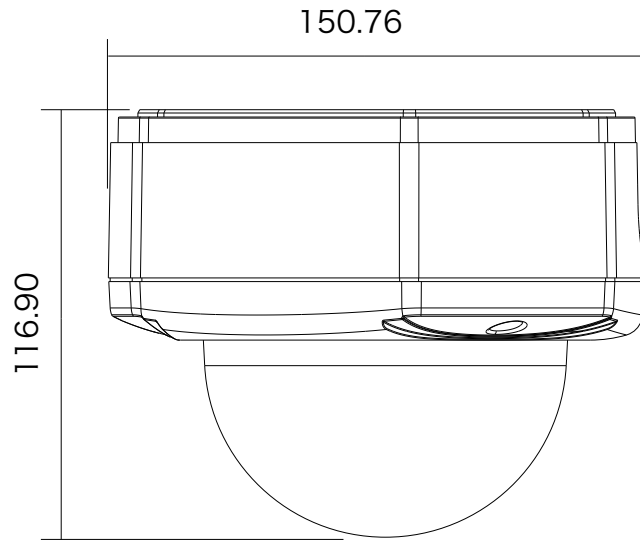

## 特長

- 2048 × 1536解像度を有する3メガピクセルカメラです
- H.264HighProfile、MJPEG圧縮方式に対応し、デュアルストリームで出力できます
- 赤外線暗視機能を搭載していますので暗闇での撮影も可能です
- 赤外線照射距離は30mです
- デイナイト機能搭載で、昼間はカラー、夜間はなどは暗くなると自動的に高感度の白黒撮影に切替わります
- PoE受電に対応していますので、PoE給電機器との組合せで電源コンセントの無い場所でも設置可能です
- MicroSDHC/SDXCカードスロット搭載で、MicroSDHC/SDXCカードに録画をすることが可能です

## 仕様

項目	D82A
画素数	2048 × 1536
レンズ	f=2.8~12mm/F1.4
撮影範囲	水平:70.5° ~28.2°
被写体最低照度	カラー:0.1Lux/F1.4(30 IRE、2400° K)、モノクロ:0Lux(赤外線ON)
赤外線距離	30m
映像圧縮方式	H.264、MJPEG
オーディオ	入力×1(ターミナルブロック)、出力×1(ターミナルブロック)
防水・防塵	IP67
Wi-Fi	-
オンボードストレージ	MicroSDカードスロット(SDHC/SDXC)
電源	PoE(IEEE802.3af) Class2
消費電力	6.49W
動作可能周囲温度	-40~50度
外形寸法	150.76mm × 116.9mm

■ 寸法図

単位：mm