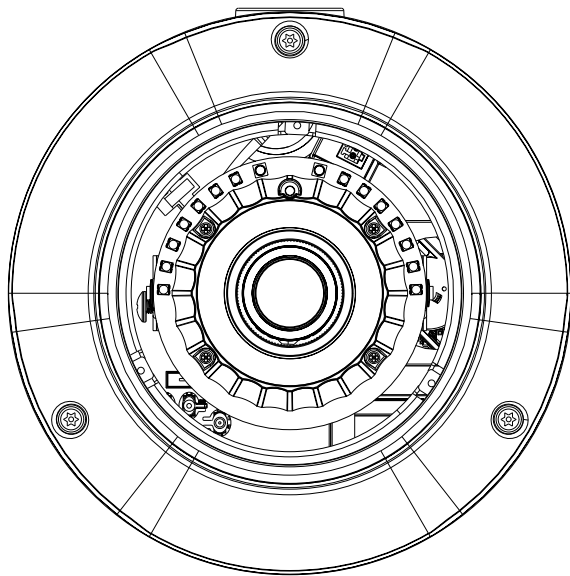

## 特長

- 1920 x 1080解像度を有するネットワークカメラです
- H.265,H.264, MJPEG圧縮方式に対応しています
- 赤外線暗視機能を搭載していますので暗闇での撮影も可能です
- 赤外線照射距離は40mです
- PoE受電に対応していますので、PoE給電機器との組合せで電源コンセントの無い場所でも設置可能です
- IP67規格準拠で防水、防塵性に優れています
- ONVIFに対応しています

## 仕様

項目	D8220
イメージセンサー	1/2.8" 2MP Starlight CMOS センサー
解像度	1920 x 1080
映像圧縮方式	H.265,H.264, MJPEG
レンズ	f=2.8~12mm/F1.6
撮影範囲	水平 104° ~ 33°
赤外線LED	有
赤外線照射距離	40m
被写体最低照度	カラー時:0.001 lux @ F1.6, モノクロ時:0.0001 lux @ F1.6
WDR	有
アナログ映像出力	有 RCA x 1
オーディオ	入力 x 1(ターミナルブロック:ライン入力) / 出力 x 1(ターミナルブロック:ライン出力)
最大リモートログイン数	10
ネットワークプロトコル	IPv4, IPv6, Bonjour, TCP/ IP, DHCP, DNS, DynDNS, PPPoE, ARP, ICMP, FTP, SMTP, NTP, UPnP, RTSP, RTP, RTCP, HTTP, HTTPS, SSL, TCP, UDP
Wi-Fi	-
ONVIF	ONVIF 2.4
推奨ブラウザ	Internet Explorer
オンボードストレージ	SDカードスロット(SD/SDHC/SDXC 最大128GB)
アラーム	入力 x 2(ターミナルブロック:ライン入力) / 出力 x 2(ターミナルブロック:ライン出力)
防水機能	IP67
耐衝撃機能	IK10
電源	PoE(IEEE802.3af/at), DC12V/1.5A
消費電力	最大14.7W
動作可能周囲環境	-40~60°C
外形寸法	165(径) x 125(高)mm
重量	1670g

■ 寸法図

単位：mm