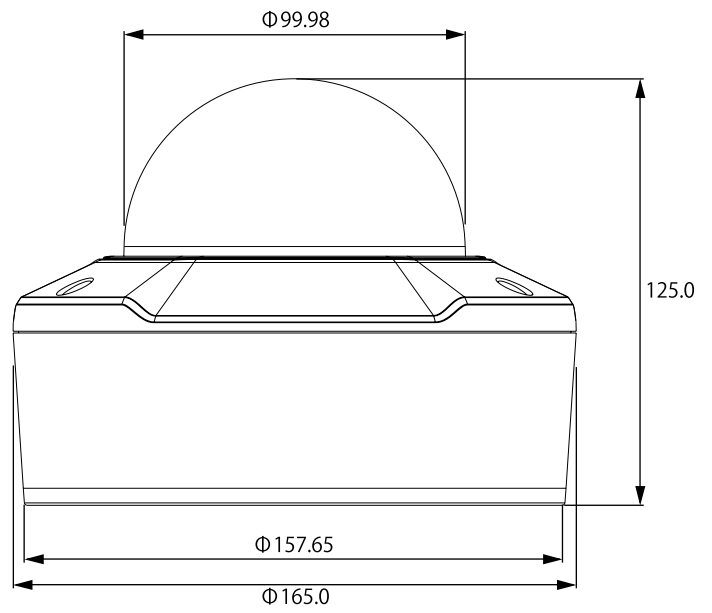

## 特長

- 1920 x 1080解像度を有するネットワークカメラです
- H.265,H.264, MJPEG圧縮方式に対応しています
- 赤外線暗視機能を搭載していますので暗闇での撮影も可能です
- 赤外線照射距離は40mです
- PoE受電に対応していますので、PoE給電機器との組合せで電源コンセントの無い場所でも設置可能です
- IP67規格準拠で防水、防塵性に優れています
- ONVIFに対応しています

## 仕様

項目	D8220
イメージセンサー	1/2.8" 2MP Starlight CMOS センサー
解像度	1920 x 1080
映像圧縮方式	H.265,H.264, MJPEG
レンズ	f=2.8~12mm/F1.6
撮影範囲	水平 104° ~ 33°
赤外線LED	有
赤外線照射距離	40m
被写体最低照度	カラー時:0.001 lux @ F1.6, モノクロ時:0.0001 lux @ F1.6
WDR	有
アナログ映像出力	有 RCA x 1
オーディオ	入力 x 1(ターミナルブロック:ライン入力) / 出力 x 1(ターミナルブロック:ライン出力)
最大リモートログイン数	10
ネットワークプロトコル	IPv4, IPv6, Bonjour, TCP/ IP, DHCP, DNS, DynDNS, PPPoE, ARP, ICMP, FTP, SMTP, NTP, UPnP, RTSP, RTP, RTCP, HTTP, HTTPS, SSL, TCP, UDP
Wi-Fi	-
ONVIF	ONVIF 2.4
推奨ブラウザ	Internet Explorer
オンボードストレージ	SDカードスロット(SD/SDHC/SDXC 最大128GB)
アラーム	入力 x 2(ターミナルブロック:ライン入力) / 出力 x 2(ターミナルブロック:ライン出力)
防水機能	IP67
耐衝撃機能	IK10
電源	PoE(IEEE802.3af/at), DC12V/1.5A
消費電力	最大14.7W
動作可能周囲環境	-40~60°C
外形寸法	165(径) x 125(高)mm
重量	1670g

■ 寸法図

単位：mm