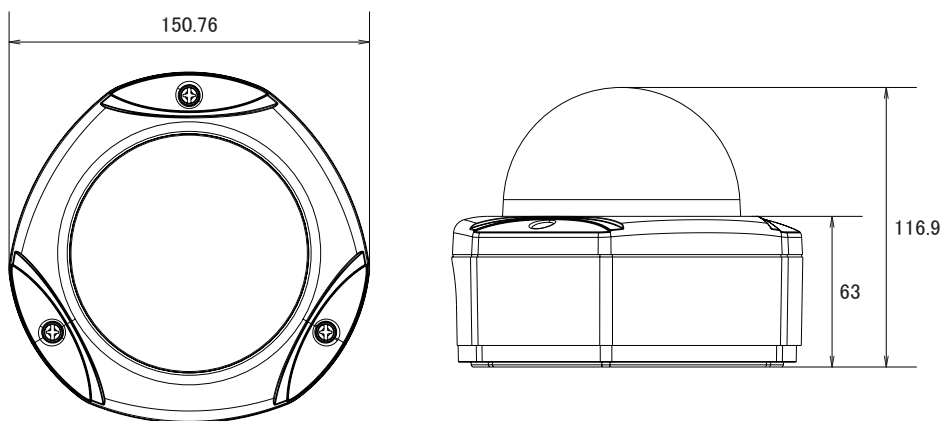

### 特徴

- 2048 × 1536解像度を有する3メガピクセルカメラです
- H.264High Profile、MJPEG圧縮方式に対応し、デュアルストリームで出力できます
- 赤外線暗視機能を搭載していますので暗闇での撮影も可能です
- 赤外線照射距離は15mです
- バリフォーカルレンズを搭載していますので、ズーム調節で狙った場所を綺麗に撮影できます
- デジタルノイズリダクション機能搭載で、低照度時のノイズを軽減し、鮮明にします。また、録画映像のファイルサイズ縮小も実現します
- 通常のドーム型カメラよりも耐久性に優れています
- PoE受電に対応していますので、PoE給電機器との組合せで電源コンセントの無い場所でも設置可能です
- IP66規格準拠で防水、防塵性に優れています。
- MicroSDHCカードスロット搭載で、MicroSDHCカードに録画をすることが可能です

## ■仕様

項目	D82
対応ブラウザ	Internet Explorer 8.0以上、VLCをインストールした他のブラウザ(一部機能)
動作可能周囲温度	-40~50度
動作可能周囲湿度	10~85%
防水性能	IP66
電源	PoE (IEEE802.3af) Class2
消費電力	4.8W
外形寸法	150.76(径) × 116.9(高)mm
重量	1015g

## ■寸法図

単位 : mm