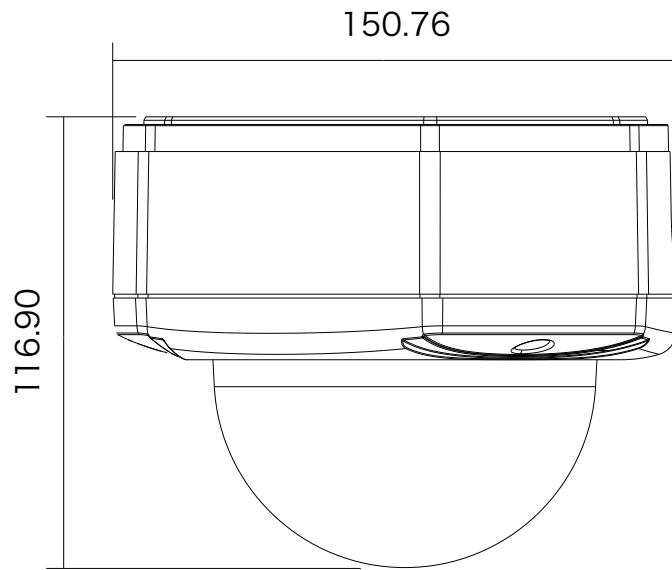

特長

- 2048 × 1536解像度を有する3メガピクセルカメラです
- H.264HighProfile、MJPEG圧縮方式に対応し、デュアルストリームで出力できます
- 赤外線暗視機能を搭載していますので暗闇での撮影も可能です
- 赤外線照射距離は30mです
- デイナイト機能搭載で、昼間はカラー、夜間はなどは暗くなると自動的に高感度の白黒撮影に切替わります
- PoE受電に対応していますので、PoE給電機器との組合せで電源コンセントの無い場所でも設置可能です
- MicroSDHC/SDXCカードスロット搭載で、MicroSDHC/SDXCカードに録画をすることが可能です

■ 仕様

項目	D72A
画素数	2048 × 1536
レンズ	f=2.93mm/F2.0
撮影範囲	水平: 72.0°
被写体最低照度	カラー: 0.1Lux/F2.0(30 IRE、2400° K)モノクロ: 0Lux(赤外線ON)
赤外線距離	30m
映像圧縮方式	H.264、MJPEG
オーディオ	入力 × 1(ターミナルブロック)、出力 × 1(ターミナルブロック)
防水・防塵	IP67
Wi-Fi	-
オンボードストレージ	MicroSDカードスロット(SDHC/SDXC)
電源	PoE(IEEE802.3af) Class2
消費電力	6.27W
動作可能周囲温度	-10~50度
外形寸法	150.76mm × 116.9mm

■ 寸法図

単位 : mm