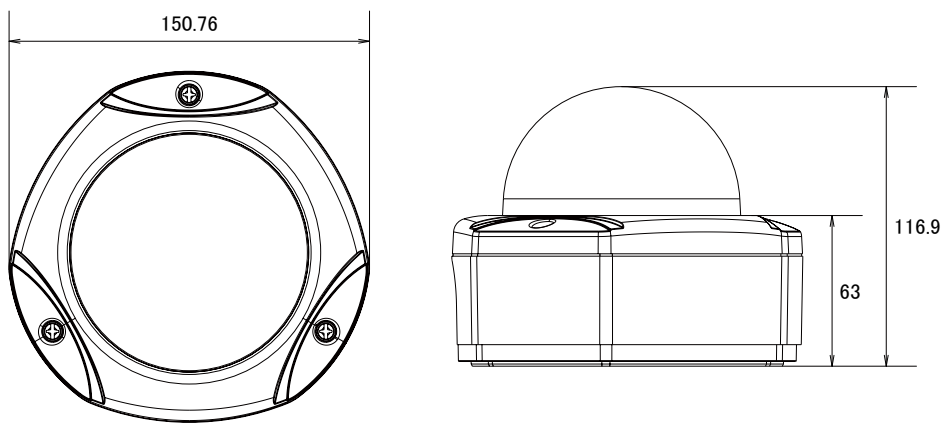

### 特徴

- 2048 × 1536解像度を有する3メガピクセルカメラです
- H.264High Profile、MJPEG圧縮方式に対応し、デュアルストリームで出力できます
- 赤外線暗視機能を搭載していますので暗闇での撮影も可能です
- 赤外線照射距離は15mです
- デジタルノイズリダクション機能搭載で、低照度時のノイズを軽減し、鮮明にします。また、録画映像のファイルサイズ縮小も実現します
- 通常のドーム型カメラよりも耐久性に優れています
- PoE受電に対応していますので、PoE給電機器との組合せで電源コンセントの無い場所でも設置可能です
- IP66規格準拠で防水、防塵性に優れています。
- MicroSDHCカードスロット搭載で、MicroSDHCカードに録画をすることが可能です

■ 仕様

項目	D72
動作可能周囲温度	-40~50度
動作可能周囲湿度	10~85%
防水性能	IP66
電源	PoE (IEEE802.3af) Class2
消費電力	4.54W
外形寸法	150.76(径) × 116.9(高)mm
重量	975g

■ 寸法図

単位 : mm