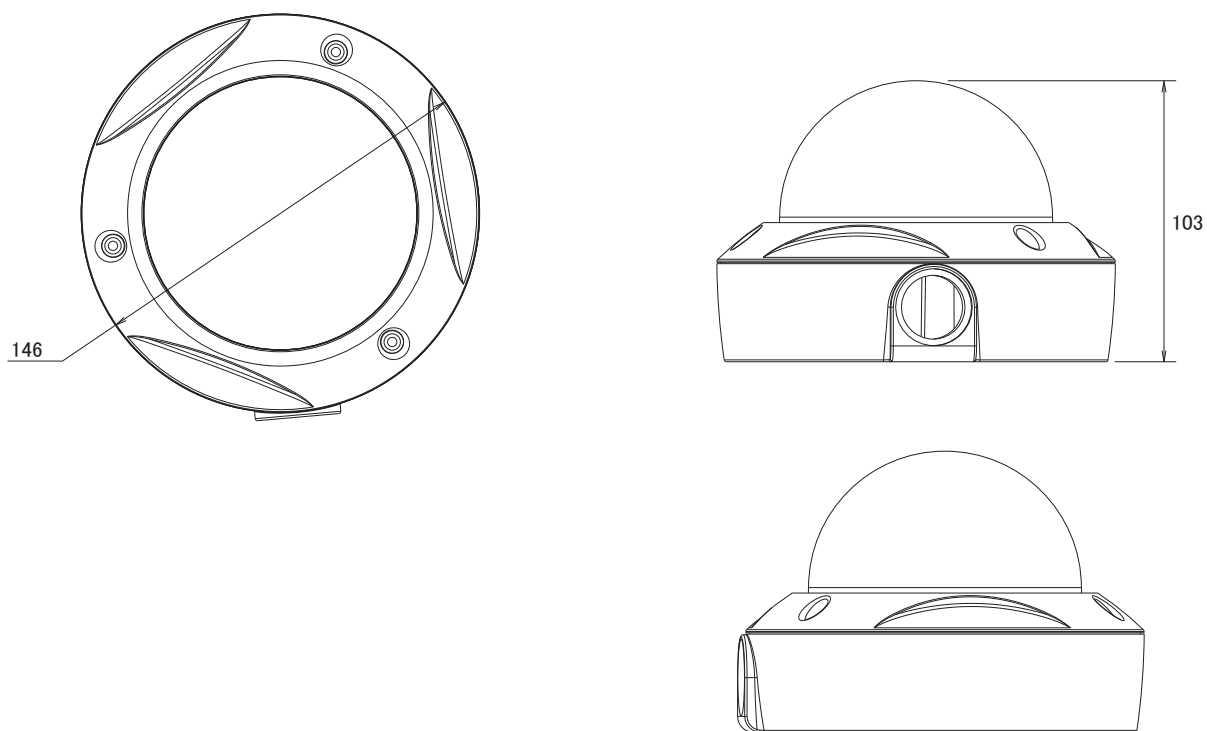

## 特長

- HD(1280×720)解像度を有するメガピクセルカメラです
- バリフォーカルレンズを搭載していますので、ズーム調節で狙った場所を綺麗に撮影出来ます
- H.264、MPEG4、MJPEG圧縮方式に対応しています
- 赤外線暗視機能を搭載していますので暗闇での撮影も可能です
- 赤外線照射距離は最大20mです
- WDR機能搭載で、逆光等の明暗差が大きな場所でも、暗いところは明るく、明るいところは暗くし、鮮明かつ自然な映像を映し出します
- PoE受電に対応していますので、PoE給電機器との組合せで電源コンセントの無い場所でも設置可能です
- IP66規格準拠で防水、防塵性に優れています
- MicroSD/SDHCカードスロット搭載で、MicroSD/SDHCカードに録画する事が可能です
- アナログ映像出力端子を搭載しています
- ONVIFに対応しています
- iPhone、iPad、Androidで映像を見る事が可能です

## 仕様

項目	D7111
イメージセンサー	1/4インチ メガピクセル progressive scan CMOS センサー
画素数	1280×720
被写体最低照度	0.1Lux/F1.2(赤外線照射時0Lux)
映像圧縮方式	H.264、MPEG4、MJPEG
レンズ	f=2.7~9.0mm/F1.2
撮影範囲	水平81°~27°
デジタルズーム	10倍
赤外線LED	24個(850nm)
赤外線照射距離	20m
シャッター速度	1/2~1/10,000秒
動体検知機能	有り
ワイドダイナミックレンジ	有り(WDR enhanced)
フリッカレス機能	有り
IRカットフィルター	有り
画像設定	明るさ、コントラスト、彩度、フリップ、ミラー、テキストオーバーレイ
フレームレート	H.264: 1280×720(最大30fps)、MPEG4: 1280×720(最大30fps)、MJPEG: 1280×720(最大30fps)
ストリーミング	同時4ストリーミング、フレームレート、帯域幅調整、ユニキャスト、マルチキャストサポート 3GPP/ISMA RTSPサポート(リアルタイムストリーミングサポート)
ユーザー数	10クライアント(同時アクセス)、マルチキャスト使用ユーザーは無制限
イーサネット	10/100Base-T、RJ45
ネットワークプロトコル	Bonjour、TCP/IP、DHCP、PPPoE、ARP、ICMP、FTP、SMTP、DNS、NTP、UPnP、RTSP、RTP、HTTP、TCP、UDP、3GPP/ISMA RTSP
セキュリティ	パスワード保護によるマルチレベルユーザーアクセス、HTTPSの暗号化データ伝送
アラーム入出力	入力×1:DC12V/DC5V、出力×1:最大30W(ターミナルブロック)
アラーム/イベント	動体検知、アラーム入出力、イベント通知(NAS、HTTP、SMTP、FTP) プリアラーム、ポストアラーム
アナログ映像出力	RCA
オンボードストレージ	MicroSD/SDHCカードスロット
ハウジング	IP66
ボタン	リセットボタン

## ■仕様

項目	D7111
電源	PoE(IEEE802.3af)、DC12V/1A
消費電力	最大6W
動作可能周囲温度	-10~50度
外形寸法	146(径)×103(高)mm
重量	835.3g
最低動作環境	CPU:Pentium 4 2.8GHz (または同等のAMD) GPU:256MB(または同等のオンボードグラフィックカード)、RAM:1GB OS:Windows 2000、2003、XP、Vista、7、Mac OS Leopard 10.5
認可	CE、FCC、RoHS

## ■寸法図

単位:mm