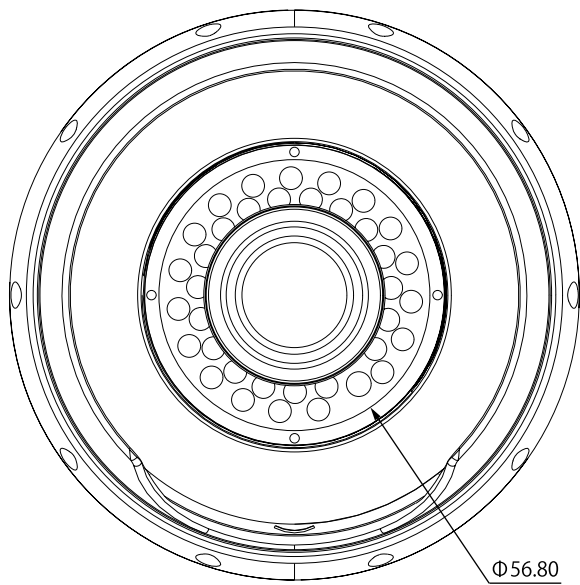

特長

- 2560 x 1920解像度を有するネットワークカメラです
- H.265,H.264, MJPEG圧縮方式に対応しています
- 赤外線暗視機能を搭載していますので暗闇での撮影も可能です
- 赤外線照射距離は25mです
- PoE受電に対応していますので、PoE給電機器との組合せで電源コンセントの無い場所でも設置可能です
- IP66規格準拠で防水、防塵性に優れています
- ONVIFに対応しています

仕様

項目	D6520
イメージセンサー	1/3.2" 5MP CMOSセンサー
解像度	2560 x 1920
映像圧縮方式	H.265,H.264, MJPEG
レンズ	f=2.8mm/F2.0
撮影範囲	水平 85°
赤外線LED	有
赤外線照射距離	25m
被写体最低照度	カラー時:0.3 lux @ F2.0, モノクロ時:0.03 lux @ F2.0
WDR	有
アナログ映像出力	-
オーディオ	-
最大リモートログイン数	10
ネットワークプロトコル	IPv4, IPv6, Bonjour, TCP/ IP, DHCP, DNS, DynDNS, PPPoE, ARP, ICMP, FTP, SMTP, NTP, UPnP, RTSP, RTP, RTCP, HTTP, HTTPS, SSL, TCP, UDP
Wi-Fi	-
ONVIF	ONVIF 2.4
推奨ブラウザ	Internet Explorer
オンボードストレージ	-
アラーム	-
防水機能	IP66
耐衝撃機能	-
電源	PoE(IEEE802.3af), DC12V/1A
消費電力	最大6.6W
動作可能周囲環境	-10~60°C
外形寸法	119.24(径) × 82.79(高)mm
重量	710g

■ 寸法図

単位 : mm