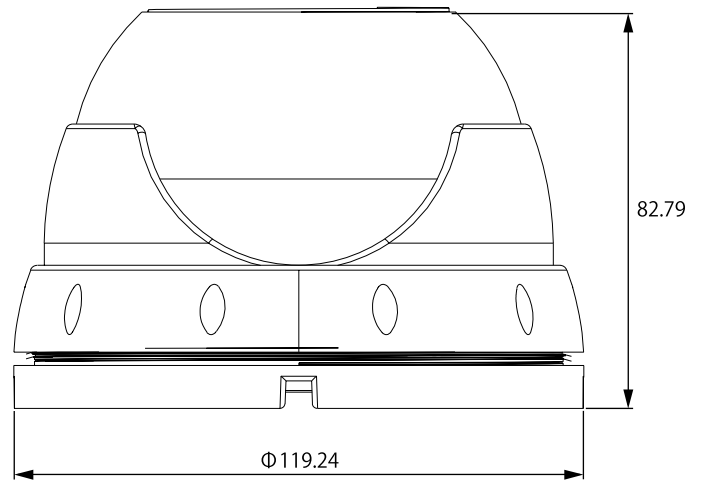

特長

- 2560 x 1920解像度を有するネットワークカメラです
- H.265,H.264, MJPEG圧縮方式に対応しています
- 赤外線暗視機能を搭載していますので暗闇での撮影も可能です
- 赤外線照射距離は25mです
- PoE受電に対応していますので、PoE給電機器との組合せで電源コンセントの無い場所でも設置可能です
- IP66規格準拠で防水、防塵性に優れています
- ONVIFに対応しています

仕様

項目	D6520
イメージセンサー	1/3.2" 5MP CMOSセンサー
解像度	2560 x 1920
映像圧縮方式	H.265,H.264, MJPEG
レンズ	f=2.8mm/F2.0
撮影範囲	水平 85°
赤外線LED	有
赤外線照射距離	25m
被写体最低照度	カラー時:0.3 lux @ F2.0, モノクロ時:0.03 lux @ F2.0
WDR	有
アナログ映像出力	-
オーディオ	-
最大リモートログイン数	10
ネットワークプロトコル	IPv4, IPv6, Bonjour, TCP/ IP, DHCP, DNS, DynDNS, PPPoE, ARP, ICMP, FTP, SMTP, NTP, UPnP, RTSP, RTP, RTCP, HTTP, HTTPS, SSL, TCP, UDP
Wi-Fi	-
ONVIF	ONVIF 2.4
推奨ブラウザ	Internet Explorer
オンボードストレージ	-
アラーム	-
防水機能	IP66
耐衝撃機能	-
電源	PoE(IEEE802.3af), DC12V/1A
消費電力	最大6.6W
動作可能周囲環境	-10~60°C
外形寸法	119.24(径) × 82.79(高)mm
重量	710g

■ 寸法図

単位 : mm