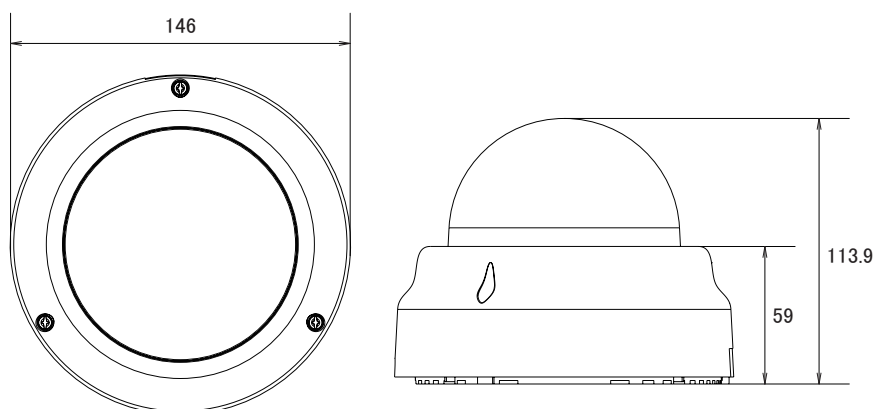

特徴

- 2048 × 1536解像度を有する3メガピクセルカメラです
- H.264、MJPEG圧縮方式に対応し、デュアルストリームで出力できます
- 赤外線暗視機能を搭載していますので暗間での撮影も可能です
- 赤外線照射距離は15mです
- バリフォーカルレンズを搭載していますので、ズーム調節で狙った場所を綺麗に撮影できます
- ノイズリダクション機能搭載で、低照度時のノイズを軽減し、鮮明にします。また、録画映像のファイルサイズ縮小も実現します
- PoE受電に対応していますので、PoE給電機器との組合せで電源コンセントの無い場所でも設置可能です
- MicroSDHCカードスロット搭載で、MicroSDHCカードに録画をすることが可能です

■仕様

項目	D65
動作可能周囲温度	-10~50度
動作可能周囲湿度	10~85%
電源	PoE (IEEE802.3af) Class2
消費電力	5.18W
外形寸法	146mm × 113.9mm
重量	503g

■寸法図

単位 : mm