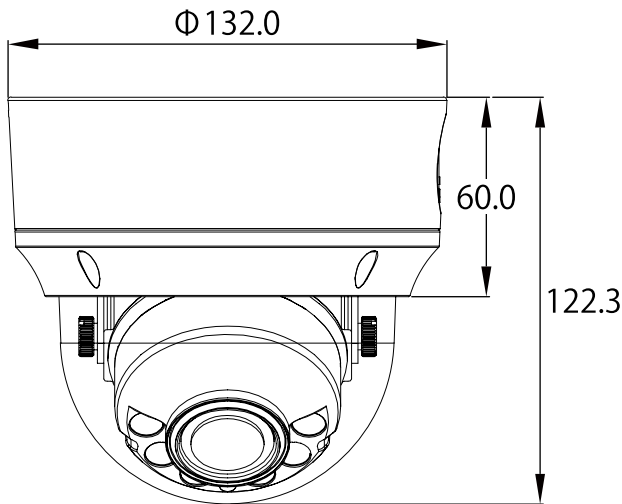

特長

- 1920 x 1080解像度を有するネットワークカメラです
- H.264, MJPEG圧縮方式に対応しています
- 赤外線暗視機能を搭載していますので暗闇での撮影も可能です
- 赤外線照射距離は25mです
- PoE受電に対応していますので、PoE給電機器との組合せで電源コンセントの無い場所でも設置可能です
- IP66規格準拠で防水、防塵性に優れています
- ONVIFに対応しています

仕様

項目	D6220
イメージセンサー	1/2.8" 2MP CMOSセンサー
解像度	1920 x 1080
映像圧縮方式	H.264, MJPEG
レンズ	f=2.8~12mm/F1.6
撮影範囲	水平 105° ~ 35°
赤外線LED	有
赤外線照射距離	25m
被写体最低照度	カラー時:0.01 lux @ F1.6、モノクロ時:0.001 lux @ F1.6
WDR	有
アナログ映像出力	-
オーディオ	入力×1(RCA ライン入力) / 出力×1(RCA ライン出力)
最大リモートログイン数	5
ネットワークプロトコル	IPv4, IPv6, Bonjour, TCP/ IP, DHCP, DNS, DynDNS, PPPoE, ARP, ICMP, FTP, SMTP, NTP, UPnP, RTSP, RTP, RTCP, HTTP, HTTPS, SSL, TCP, UDP
Wi-Fi	-
ONVIF	ONVIF 2.4
推奨ブラウザ	Internet Explorer
オンボードストレージ	Micro SDカードスロット(SD/SDHC 最大32GB)
アラーム	入力×2(ターミナルブロック) / 出力×1(ターミナルブロック)
防水機能	IP66
耐衝撃機能	IK10
電源	PoE(IEEE802.3af), DC12V/1A
消費電力	最大5.1W
動作可能周囲環境	-10~60℃
外形寸法	132.0(径)×122.3(高)mm
重量	1050g

■ 寸法図

単位 : mm