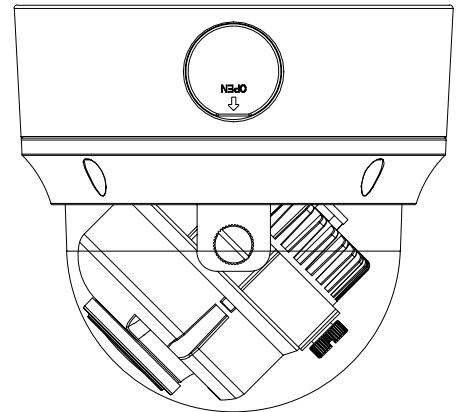

特長

- 1920 x 1080解像度を有するネットワークカメラです
- H.264, MJPEG圧縮方式に対応しています
- 赤外線暗視機能を搭載していますので暗闇での撮影も可能です
- 赤外線照射距離は25mです
- PoE受電に対応していますので、PoE給電機器との組合せで電源コンセントの無い場所でも設置可能です
- IP66規格準拠で防水、防塵性に優れています
- ONVIFに対応しています

仕様

項目	D6220
イメージセンサー	1/2.8" 2MP CMOSセンサー
解像度	1920 x 1080
映像圧縮方式	H.264, MJPEG
レンズ	f=2.8~12mm/F1.6
撮影範囲	水平 105° ~ 35°
赤外線LED	有
赤外線照射距離	25m
被写体最低照度	カラー時:0.01 lux @ F1.6、モノクロ時:0.001 lux @ F1.6
WDR	有
アナログ映像出力	-
オーディオ	入力×1(RCA ライン入力) / 出力×1(RCA ライン出力)
最大リモートログイン数	5
ネットワークプロトコル	IPv4, IPv6, Bonjour, TCP/ IP, DHCP, DNS, DynDNS, PPPoE, ARP, ICMP, FTP, SMTP, NTP, UPnP, RTSP, RTP, RTCP, HTTP, HTTPS, SSL, TCP, UDP
Wi-Fi	-
ONVIF	ONVIF 2.4
推奨ブラウザ	Internet Explorer
オンボードストレージ	Micro SDカードスロット(SD/SDHC 最大32GB)
アラーム	入力×2(ターミナルブロック) / 出力×1(ターミナルブロック)
防水機能	IP66
耐衝撃機能	IK10
電源	PoE(IEEE802.3af), DC12V/1A
消費電力	最大5.1W
動作可能周囲環境	-10~60℃
外形寸法	132.0(径)×122.3(高)mm
重量	1050g

■ 寸法図

単位 : mm