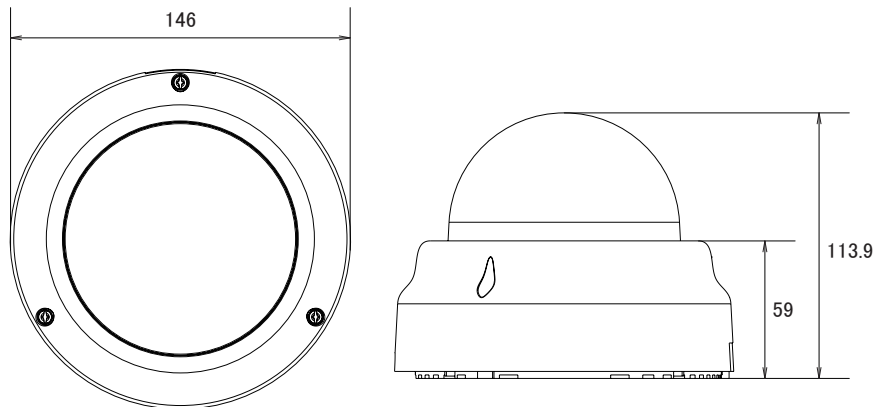

特長

- 1920×1080解像度を有する2メガピクセルカメラです
H.264、MJPEG圧縮方式に対応し、デュアルストリームで出力できます
- デジタルノイズリダクション機能搭載で、低照度時のノイズを軽減し、鮮明にします。また、録画映像のファイルサイズ縮小も実現します
- PoE受電に対応していますので、PoE給電機器との組合せで電源コンセントの無い場所でも設置可能です
- MicroSDHCカードスロット搭載で、MicroSDHCカードに録画をすることが可能です

仕様

項目	D62
イメージセンサー	1/2.8 Progressive Scan CMOS with Superior Low Light Sensitivity
画素数	1920×1080
被写体最低照度	カラー時: 0.1lux at F1.4 (30 IRE, 2400°K)
レンズ	f=2.8~12mm/F1.4
レンズマウント	ボードマウント
アイリス	固定アイリス
撮影範囲	水平92.5°~35.9°
カメラアングル調整	X(パン)0~360°、Y(チルト)17~163°、Z(回転)0~360°
動体検知機能	3エリア
シャッター速度	1/5~1/2,000sec(マニュアルモード)、1/5~1/10,000sec(オートモード)
フリッカレス機能	有り
画像設定	フリップ・ミラー(水平・垂直)、ブライトネス、コントラスト、シャープネス、AGC、デジタルノイズリダクション、AWB、プライバシーマスク
映像圧縮方式	H.264 High Profile、MJPEG
ビットレート	28k~6Mbps
ビットレートモード	CBR・VBR
ストリーミング	2ストリーム同時出力
フレームレート	1920×1080: 30fps、1280×720: 30fps、640×480: 30fps
アラーム/イベント	コントロールセンターに通知、カメラの設定変更、アラーム機器へ出力、スナップショット付きメール通知、FTPサーバーに映像・スナップショットをアップロード、ローカルストレージに映像・スナップショットを保存
イーサネット	10/100Base-T、RJ45
ネットワークプロトコル	TCP、UDP、HTTP、HTTPS、DHCP、PPPoE、RTP、RTSP、IPv6、DNS、DDNS、NTP、ICMP、ARP、IGMP、SMTP、FTP、UPnP、SNMP、Bonjour
セキュリティ	IPアドレスフィルタリング、HTTPSエンクリプション、パスワード保護、IEEE802.1X、匿名ログイン、ネットワークアクセス制御
対応ブラウザ	Internet Explorer 8.0以上、VLCをインストールした他のブラウザ(一部機能)
ローカルストレージ	MicroSDHC
動作可能周囲温度	-10~50度
動作可能周囲湿度	10~85%
電源	PoE (IEEE802.3af) Class2
消費電力	3.7W
外形寸法	146mm×113.9mm
重量	503g

■寸法図

単位：mm