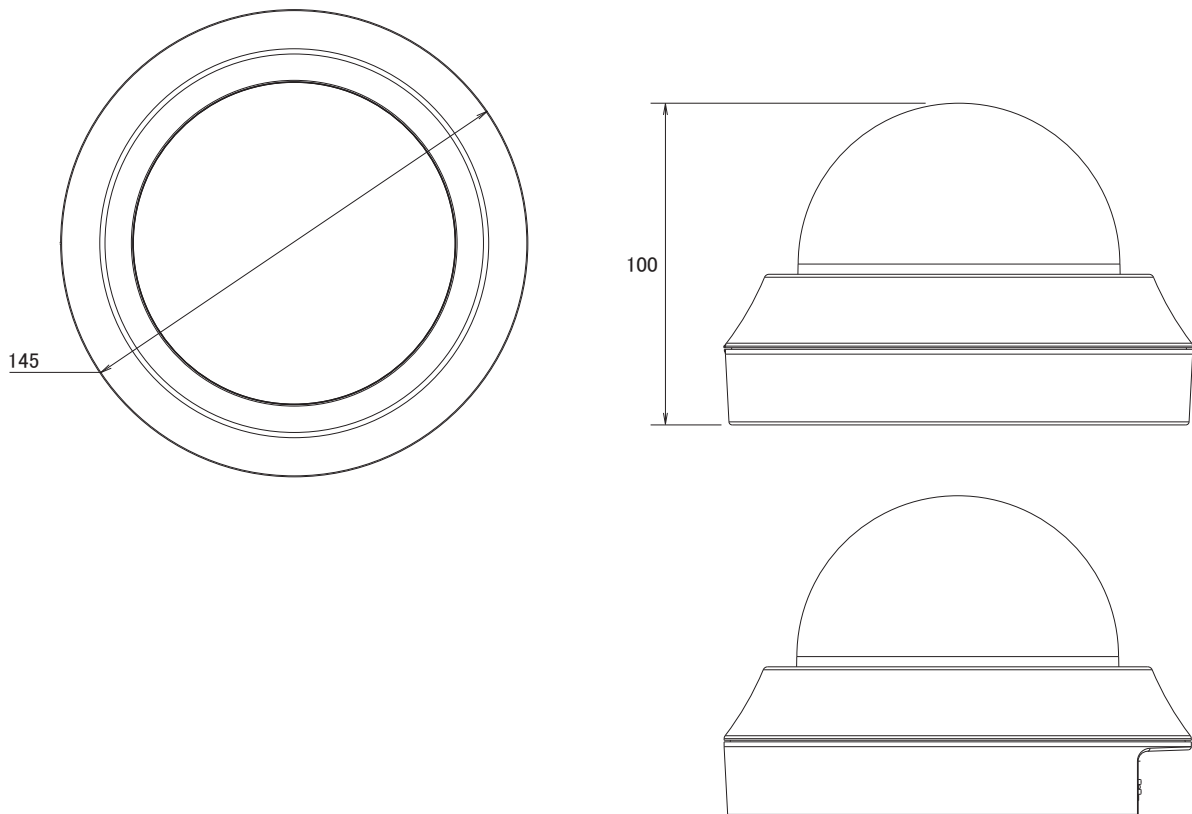

## 特長

- HD(1280×720)解像度を有するメガピクセルカメラです
- バリフォーカルレンズを搭載していますので、ズーム調節で狙った場所を綺麗に撮影出来ます
- H.264、MPEG4、MJPEG圧縮方式に対応しています
- 赤外線暗視機能を搭載していますので暗闇での撮影も可能です
- 赤外線照射距離は最大15mです
- WDR機能搭載で、逆光等の明暗差が大きな場所でも、暗いところは明るく、明るいところは暗くし、鮮明かつ自然な映像を映し出します
- PoE受電に対応していますので、PoE給電機器との組合せで電源コンセントの無い場所でも設置可能です
- MicroSD/SDHCカードスロット搭載で、MicroSD/SDHCカードに録画する事が可能です
- アナログ映像出力端子を搭載しています
- ONVIFに対応しています
- iPhone、iPad、Androidで映像を見る事が可能です

## 仕様

項目	D5113
イメージセンサー	1/4インチ メガピクセル progressive scan CMOS センサー
画素数	1280×720
被写体最低照度	0.1Lux/F1.2(赤外線照射時0Lux)
映像圧縮方式	H.264、MPEG4、MJPEG
レンズ	f=2.7~9.0mm/F1.2
撮影範囲	水平81°~25°
デジタルズーム	10倍
赤外線LED	18個(850nm)
赤外線照射距離	15m
シャッター速度	1/2~1/10,000秒
動体検知機能	有り
ワイドダイナミックレンジ	有り(WDR enhanced)
フリッカレス機能	有り
IRカットフィルター	有り
画像設定	明るさ、コントラスト、彩度、フリップ、ミラー、テキストオーバーレイ
フレームレート	H.264: 1280×720(最大30fps)、MPEG4: 1280×720(最大30fps)、MJPEG: 1280×720(最大30fps)
ストリーミング	同時4ストリーミング、フレームレート、帯域幅調整、ユニキャスト、マルチキャストサポート 3GPP/ISMA RTSPサポート(リアルタイムストリーミングサポート)
ユーザー数	10クライアント(同時アクセス)、マルチキャスト使用ユーザーは無制限
イーサネット	10/100Base-T、RJ45
ネットワークプロトコル	Bonjour、TCP/IP、DHCP、PPPoE、ARP、ICMP、FTP、UDP、3GPP/ISMA RTSP
セキュリティ	パスワード保護によるマルチレベルユーザーアクセス、HTTPSの暗号化データ伝送
アラーム入出力	入力×1:DC12V/DC5V、出力×1:最大30W(ターミナルブロック)
アラーム/イベント	動体検知、アラーム入出力、イベント通知(NAS、HTTP、SMTP、FTP) プリアラーム、ポストアラーム
アナログ映像出力	RCA
オンボードストレージ	MicroSD/SDHCカードスロット
ボタン	リセットボタン
電源	PoE(IEEE802.3af)、DC12V/1A
消費電力	最大5.5W
動作可能周囲温度	0~50度

## ■仕様

項目	D5113
外形寸法	145(径) × 100(高)mm
重量	400.8g
最低動作環境	CPU:Pentium 4 2.8GHz (または同等のAMD) GPU:256MB(または同等のオンボードグラフィックカード)、RAM:1GB OS:Windows 2000、2003、XP、Vista、7、Mac OS Leopard 10.5
認可	CE、FCC、RoHS

## ■寸法図

単位:mm