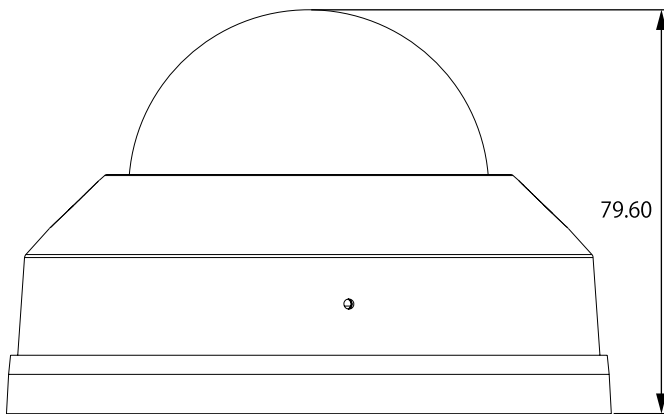

特長

- 2048 x 1536解像度を有するネットワークカメラです
- H.265,H.264, MJPEG圧縮方式に対応しています
- 赤外線暗視機能を搭載していますので暗闇での撮影も可能です
- 赤外線照射距離は20mです
- PoE受電に対応していますので、PoE給電機器との組合せで電源コンセントの無い場所でも設置可能です
- IP66規格準拠で防水、防塵性に優れています
- ONVIFに対応しています

仕様

項目	D4320
イメージセンサー	1/3" 3MP CMOSセンサー
解像度	2048 x 1536
映像圧縮方式	H.265,H.264, MJPEG
レンズ	f=2.8mm/F2.0
撮影範囲	水平87°
赤外線LED	有
赤外線照射距離	20m
被写体最低照度	カラー時:0.1 lux @ F2.0、モノクロ時:0.01 lux @ F2.0
WDR	有
アナログ映像出力	-
オーディオ	入力×1(ターミナルブロック:ライン入力) / 出力×1(ターミナルブロック:ライン出力) / 内蔵マイク有
最大リモートログイン数	10
ネットワークプロトコル	"IPv4, IPv6, Bonjour, TCP/ IP, DHCP, DNS, DynDNS, PPPoE, ARP, ICMP, FTP, SMTP, NTP, UPnP, RTSP, RTP, RTCP, HTTP, HTTPS,SSL, TCP, UDP
SSL, TCP, UDP"	-
Wi-Fi	-
ONVIF	ONVIF 2.4
推奨ブラウザ	Internet Explorer
オンボードストレージ	Micro SDカードスロット (SD/SDHC/SDXC 最大128GB)
アラーム	入力×1/出力×1
防水機能	IP66
耐衝撃機能	IK08
電源	PoE(IEEE802.3af), DC12V/1A
消費電力	最大5.4W
動作可能周囲環境	-10~60°C
外形寸法	119.16(径)×79.6(高)mm
重量	300g

■ 寸法図

単位 : mm