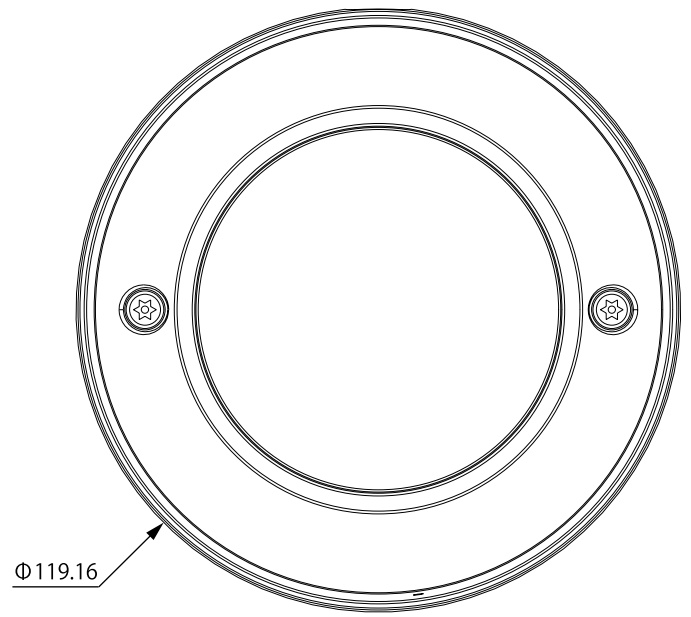

特長

- 2048 x 1536解像度を有するネットワークカメラです
- H.265,H.264, MJPEG圧縮方式に対応しています
- 赤外線暗視機能を搭載していますので暗闇での撮影も可能です
- 赤外線照射距離は20mです
- PoE受電に対応していますので、PoE給電機器との組合せで電源コンセントの無い場所でも設置可能です
- IP66規格準拠で防水、防塵性に優れています
- ONVIFに対応しています

仕様

項目	D4320
イメージセンサー	1/3" 3MP CMOSセンサー
解像度	2048 x 1536
映像圧縮方式	H.265,H.264, MJPEG
レンズ	f=2.8mm/F2.0
撮影範囲	水平87°
赤外線LED	有
赤外線照射距離	20m
被写体最低照度	カラー時:0.1 lux @ F2.0、モノクロ時:0.01 lux @ F2.0
WDR	有
アナログ映像出力	-
オーディオ	入力×1(ターミナルブロック:ライン入力) / 出力×1(ターミナルブロック:ライン出力) / 内蔵マイク有
最大リモートログイン数	10
ネットワークプロトコル	"IPv4, IPv6, Bonjour, TCP/ IP, DHCP, DNS, DynDNS, PPPoE, ARP, ICMP, FTP, SMTP, NTP, UPnP, RTSP, RTP, RTCP, HTTP, HTTPS,SSL, TCP, UDP
SSL, TCP, UDP"	-
Wi-Fi	-
ONVIF	ONVIF 2.4
推奨ブラウザ	Internet Explorer
オンボードストレージ	Micro SDカードスロット (SD/SDHC/SDXC 最大128GB)
アラーム	入力×1/出力×1
防水機能	IP66
耐衝撃機能	IK08
電源	PoE(IEEE802.3af), DC12V/1A
消費電力	最大5.4W
動作可能周囲環境	-10~60°C
外形寸法	119.16(径)×79.6(高)mm
重量	300g

■ 寸法図

単位 : mm