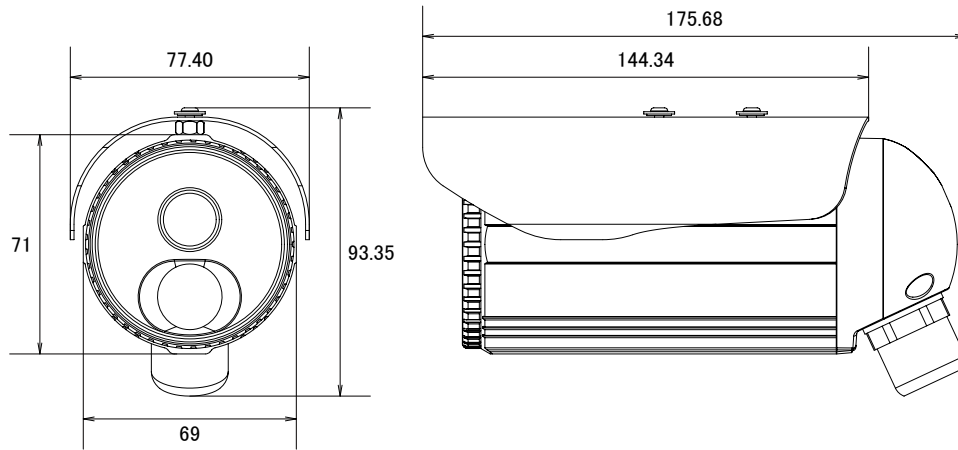

特 徴

- 2048 × 1536解像度を有する3メガピクセルカメラです
- H.264High Profile、MJPEG圧縮方式に対応し、デュアルストリームで出力できます
- 赤外線暗視機能を搭載していますので暗闇での撮影も可能です
- 赤外線照射距離は10mです
- デジタルノイズリダクション機能搭載で、低照度時のノイズを軽減し、鮮明にします。また、録画映像のファイルサイズ縮小も実現します
- IP66規格準拠で防水、防塵性に優れています
- PoE受電に対応していますので、PoE給電機器との組合せで電源コンセントの無い場所でも設置可能です

■ 仕 様

項 目	D32
イメージセンサー	1/3.2 Progressive Scan CMOS
画素数	2048 × 1536
被写体最低照度	カラー時: 0.1lux at F1.8 (30 IRE, 2400°K)、モノクロ時: 0lux (IR LED on)
赤外線感度	700~1,100nm
赤外線LED	LED × 1 (850nm)
赤外線効果範囲	10m (0lux, 30IRE, Max Exposure Gain)
デイ/ナイト	有り
IRカットフィルター	有り
レンズ	f=4.2mm/F1.8
レンズマウント	ボードマウント
アイリス	DCアイリス
撮影範囲	水平62.7°
動体検知機能	3エリア
シャッター速度	1/5~1/2,000sec (マニュアルモード)、1/5~1/10,000sec (オートモード)
フリッカレス機能	有り
画像設定	フリップ・ミラー (水平・垂直)、明るさ、コントラスト、シャープネス、AGC、AWB、 プライバシーマスク、デジタルノイズリダクション
映像圧縮方式	H.264 High Profile、MJPEG
ビットレート	28k~6Mbps
ビットレートモード	CBR・VBR
ストリーミング	2ストリーム同時出力
フレームレート	2048 × 1536: 15fps、1920 × 1080: 30fps、1280 × 720: 30fps、640 × 480: 30fps
アラーム/イベント	コントロールセンターに通知、カメラの設定変更、アラーム機器へ出力、 スナップショット付きメール通知、FTPサーバーに映像・スナップショットをアップロード
イーサネット	10/100Base-T、RJ45
ネットワークプロトコル	TCP、UDP、HTTP、HTTPS、DHCP、PPPoE、RTP、RTSP、DNS、DDNS、NTP、ICMP、ARP IGMP、SMTP、FTP、UPnP、SNMP、Bonjour
セキュリティ	IPアドレスフィルタリング、HTTPSエンクリプション、パスワード保護、 IEEE802.1X、匿名ログイン
対応ブラウザ	Internet Explorer 8.0以上、VLCをインストールした他のブラウザ (一部機能)
動作可能周囲温度	-40~50度
動作可能周囲湿度	10~85%
防水性能	IP66
電 源	PoE (IEEE802.3af) Class2
消費電力	4.88W

■ 仕様

項目	D32
外形寸法	77(径)mm × 176(奥)mm
重量	515g

■ 寸法図

単位 : mm