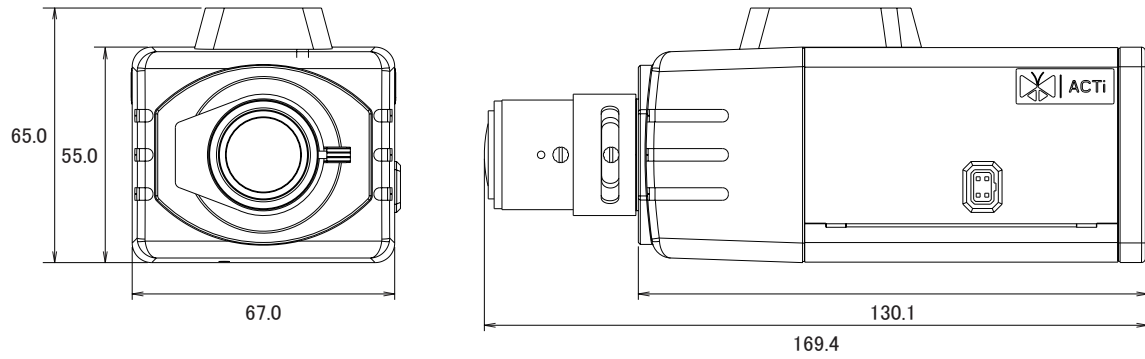

## 特 徴

- 1280×720解像度を有するメガピクセルカメラです
- H.264High Profile、MJPEG圧縮方式に対応し、デュアルストリームで出力できます
- デイナイト機能搭載で、昼間はカラー、夜間はなどは暗くなると自動的に高感度の白黒撮影に切替わります
- デジタルノイズリダクション機能搭載で、低照度時のノイズを軽減し、鮮明にします。また、録画映像のファイルサイズ縮小も実現します
- PoE受電に対応していますので、PoE給電機器との組合せで電源コンセントの無い場所でも設置可能です

## ■ 仕 様

項 目	D21
イメージセンサー	1/4 Progressive Scan CMOS
画素数	1280×720
被写体最低照度	カラー時:0.1lux at F1.4 (30 IRE, 2400° K) モノクロ時:0.05lux at F1.4 (30 IRE, 2400° K)
赤外線感度	700~1,100nm
IRカットフィルター	有り
デイナイト	有り
レンズ	f=2.8~12mm/F1.4
レンズマウント	CS
アイリス	DCアイリス
撮影範囲	水平62° ~24.8°
動体検知機能	3エリア
シャッター速度	1/5 ~ 1/2,000秒 (マニュアルモード)、1/5 ~ 1/10,000秒 (オートモード)
フリッカレス機能	有り
画像設定	フリップ・ミラー(水平・垂直)、明るさ、コントラスト、シャープネスAGC、AWB ライブシーマスク、デジタルノイズリダクション
映像圧縮方式	H.264 High Profile、MJPEG
ビットレート	28k~6Mbps
ビットレートモード	CBR・VBR
ストリーミング	2ストリーム同時出力
フレームレート	1280×720:30fps、640×480:30fps
アラーム/イベント	コントロールセンターに通知、カメラの設定変更、アラーム機器へ出力 スナップショット付きメール通知、FTPサーバーに映像・スナップショットをアップロード
イーサネット	10/100Base-T、RJ45
ネットワークプロトコル	TCP、UDP、HTTP、HTTPS、DHCP、PPPoE、RTP、RTSP、DNS、DDNS、NTP、ICMP、ARP、 IGMP、SMTP、FTP、UPnP、SNMP、Bonjour
セキュリティ	IPアドレスフィルタリング、HTTPSエンクリプション、パスワード保護 IEEE802.1X、匿名ログイン
対応ブラウザ	Internet Explorer 8.0以上、VLCをインストールした他のブラウザ(一部機能)
動作可能周囲温度	-10~50度
動作可能周囲湿度	10~85%
電 源	PoE (IEEE802.3af) Class2
消費電力	2.436W
外形寸法	67.0(幅)×67.0(高)×169.4(奥)mm
重 量	438g

## ■寸法図

単位：mm