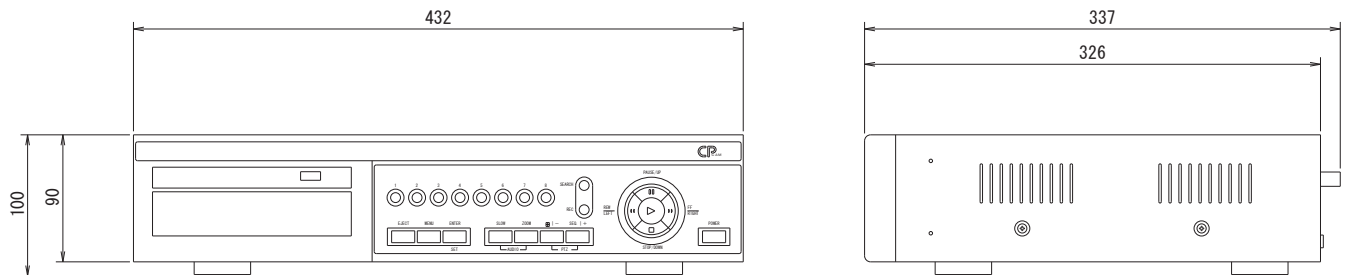

## ■仕様

項目	CPD705HD
ビデオロス検出	有り
カメラタイトル入力	6文字まで可能
画質調整	色調、カラー、コントラスト、明るさ
日付表示形式	年/月/日、月/日/年、日/月/年、オフ
夏時間	有り
電源	DC19V
消費電力	64W
動作可能周囲温度	10～40度
外形寸法	432(幅)×90(高)×326(奥)mm
システムリカバリー	電源再接続時のシステム自動リカバリー
オプション周辺装置	HDD増設ユニット(CPD671)、VGA変換コード(VGA01)

## ■寸法図

単位:mm