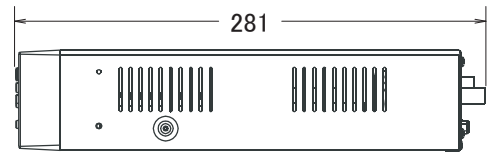

■仕様

項目	CPD541D
パン・チルト・ズームコントロール	PELCO-D、PELCO-Pプロトコル
アラーム入出力	入力×4、出力×1
ズーム機能	デジタル2倍ズーム
キーロック	有り
ビデオロス検出	有り
カメラタイトル入力	6文字まで可能
画質調整	色調、カラー、コントラスト、明るさ
日付表示形式	年/月/日、月/日/年、日/月/年、オフ
夏時間	有り
電源	DC19V
消費電力	42W
動作可能周囲温度	10～40度
外形寸法	375(幅)×61(高)×281(奥)mm
システムリカバリー	電源再接続時のシステム自動リカバリー
オプション周辺装置	VGA変換コード(VGA02)、PTZキーボードコントローラ(CPK201)

■寸法図