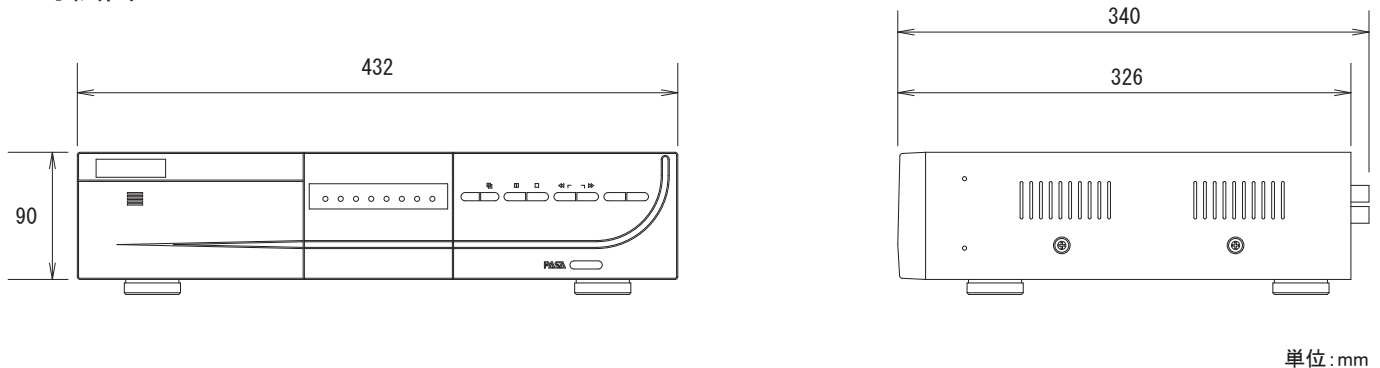

仕様

項目	CPD505DX
映像システム	NTSC/PAL(切り替え可能)
映像圧縮形式	MPEG4
映像入力	8チャンネル(BNC)
映像ループ出力	8チャンネル(BNC)
映像出力	メインモニター(BNC)×1、コールモニター(BNC)×1
最大録画レート	720×480ピクセル60IPS(フレーム)、352×240ピクセル240IPS(CIF)
録画速度	60、30、15、7IPS(フレーム)、240、120、60、30IPS(CIF)
録画画質設定	BEST、HIGH、NORMAL、BASIC
内蔵HDD	500GB
HDDクイッククリーニング	250GBを2秒以内に消去
録画モード	マニュアル、タイマー、モーション、アラーム、リモート
ウォーターマーク機能	有り
リフレッシュレート	240IPS
マルチ機能	ライブ表示、録画、再生、バックアップ、ネットワーク
オーディオ入出力	入力×4、出力×2(モノラル)
リモートイベントトリガー録画機能	有り
モーション検知エリア	16×12グリッド(全チャンネル)
モーション検知感度	4段階から選択
プリアラーム	有り(8MB)
バックアップ	USB、リモート録画、W/DVD
USB端子	パネル前面×1、パネル背面×1
ウェブ転送圧縮形式	M-JPEG
イーサネット	10/100Base-T、イーサネット経由でのリモートコントロールおよびライブ表示をサポート
モバイル監視	3G携帯電話での監視が可能
対応ブラウザ	専用アプリケーション及びInternet Explorer
リモートアラーム通知	E-mail画像送信、FTPサイトへのアップロード
ネットワークプロトコル	TCP/IP、PPPoE、DHCP、ダイナミックDNS
リモコン	DVR及びパン・チルト・ズーム一体型カメラ制御のリモコン付属
ホットポイントコントロール	有り
パン・チルト・ズームコントロール	PELCO-Dプロトコル
シーケンス機能	2、4、8、16秒から選択
アラーム入出力	入力×8、出力×1
ズーム機能	デジタル2倍ズーム(ライブ映像のみ)
キーロック	有り

■仕様

項目	CPD505DX
ビデオロス検出	有り
カメラタイトル入力	6文字まで可能
画質調整	色調、カラー、コントラスト、明るさ
日付表示形式	年/月/日、月/日/年、日/月/年、オフ
夏時間	有り
電源	DC19V
消費電力	64W
動作可能周囲温度	10～40度
外形寸法	432(幅)×90(高)×326(奥)mm
システムリカバリー	電源再接続時のシステム自動リカバリー
オプション周辺装置	HDD増設ユニット(CPD671)、VGA変換コード(VGA01)

■寸法図

前面パネル開口時

■付属品

- ・CD
- ・リモコン

■背面図