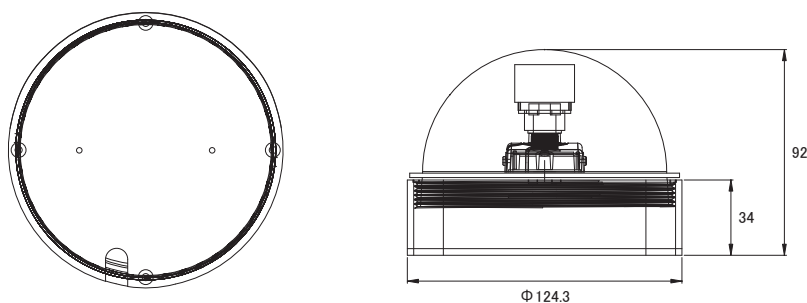

特長

- 景観を損ねないドーム型のカメラなので設置する場所を選びません
- バリフォーカルレンズを搭載していますので、ズーム調節で狙った場所を綺麗に撮影できます
- 縦方向90度、横方向180度の角度調節が可能ですので一度設置した後も簡単に角度が変えられます
- 通常のドーム型カメラよりも耐久性に優れています

仕様

項目	CPC634
イメージセンサー	1/3インチ HR Color CCD
解像度	500TVライン
被写体最低照度	0.15Lux/F1.4
画素数	38万画素
S/N比	48dB以上
シャッター速度	1/60~1/100,000秒
ホワイトバランス	オートホワイトバランス
アイリスモード	AES
映像出力	BNC×1 1.0V(p-p)75Ω
レンズ	f=4.0~9.0mm
撮影範囲	水平61.9度×垂直48.5度~水平29.9度×垂直22.6度
電源	DC12V±10%
消費電流	約85mA
動作可能周囲温度	0~40度
IP評価	IPXX7
外形寸法	124.3(径)×92(高)mm
重量	460g

寸法図

単位:mm