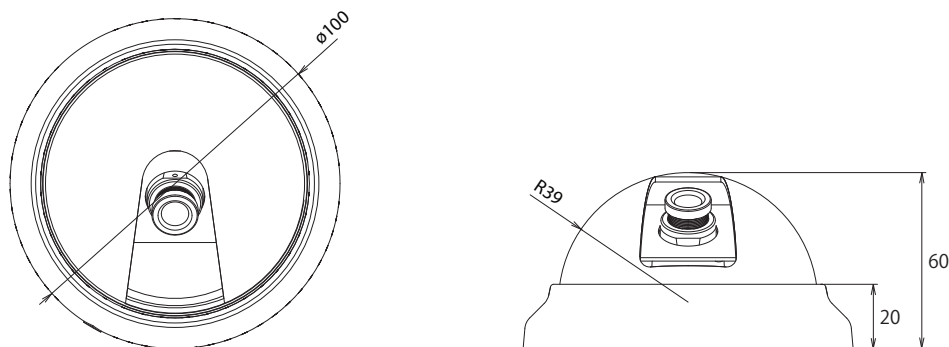

特長

- 景観を損ねないドーム型のカメラなので設置する場所を選びません
- 38万画素、520TVラインのカラーCCDカメラです

仕様

項目	CPC622
イメージセンサー	1/3インチ HR Color CCD
解像度	520TVライン
被写体最低照度	0.1Lux/F2.0
画素数	38万画素
S/N比	48dB以上
シャッター速度	1/60~1/100,000秒
アイリスモード	AES
ホワイトバランス	オートホワイトバランス
映像出力	BNC×1 1.0V(p-p)75Ω
レンズ	f=3.6mm/F2.0、f=2.5mm/F2.5(オプション)
撮影範囲	水平67.4°×垂直53.1°
電源	DC12V±10%
消費電力	0.8W
消費電流	70mA
動作可能周囲温度	0~40度
外形寸法	100(径)×60(高)
重量	158g

寸法図

単位:mm