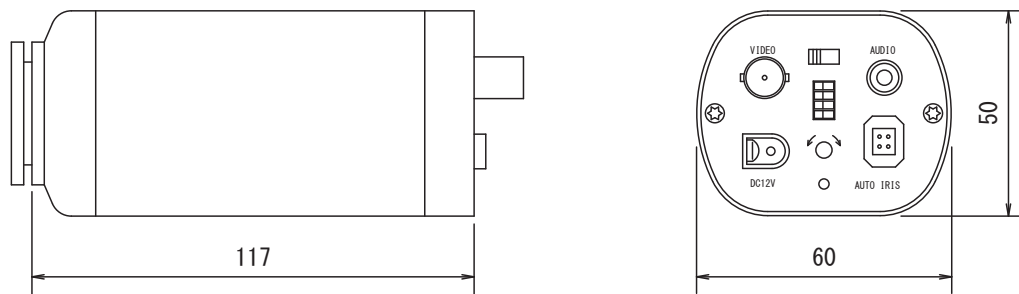

特長

- 38万画素のカラーCCDカメラです

仕様

項目	CPC618
イメージセンサー	1/3インチ HR Color CCD
画素数	38万画素
解像度	520TVライン
被写体最低照度	0.3Lux/F2.0
S/N比	48dB以上
シャッター速度	1/60~1/100,000秒
レンズマウント	CS
アイリスモード	AES/D.D/V.D
逆光補正機能	有り
シャープネス	ソフト/シャープ
ホワイトバランス	オートホワイトバランス
映像出力	BNC×1 1.0V(p-p)75Ω
集音マイク	有り
電源	DC12V±10%
消費電流	約80mA
動作可能周囲温度	0~40度
外形寸法	60(幅)×50(高)×117(奥)mm
重量	250g

寸法図

単位:mm