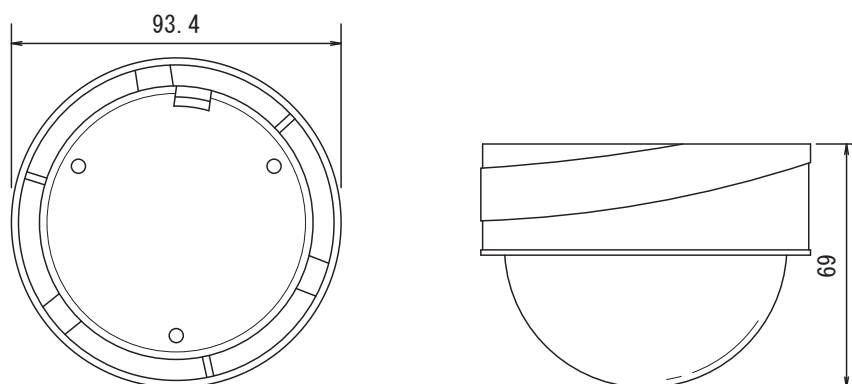

特長

- 景観を損ねないドーム型のカメラなので設置する場所を選びません
- 通常のドーム型カメラよりも耐久性に優れています
- 屋外にも設置出来る構造になっています
- レンズを自由に回転させるための3軸構造になっています

仕様

項目	CPC396
イメージセンサー	1/3インチ Sony Color Super HAD CCD
画素数	38万画素
解像度	520TVライン
被写体最低照度	1Lux/F2.0
S/N比	48dB以上
シャッター速度	1/60~1/100,000秒
レンズ	f=3.6mm/F2.0
撮影範囲	水平67.4度×垂直53.1度
レンズ角度調整範囲	左右:180度、上下:180度、回転:170度
アイリスモード	AES
逆光補正機能	有り
オート出力制御	有り
ホワイトバランス	オートホワイトバランス
カラーローリング制御	有り
映像出力	BNC×1 1.0V(p-p)75Ω
電源	DC12V±10%
消費電流	約160mA
外形寸法	93.4(径)×69(高)mm
IP評価	IPXX7
重量	357g

寸法図

単位:mm