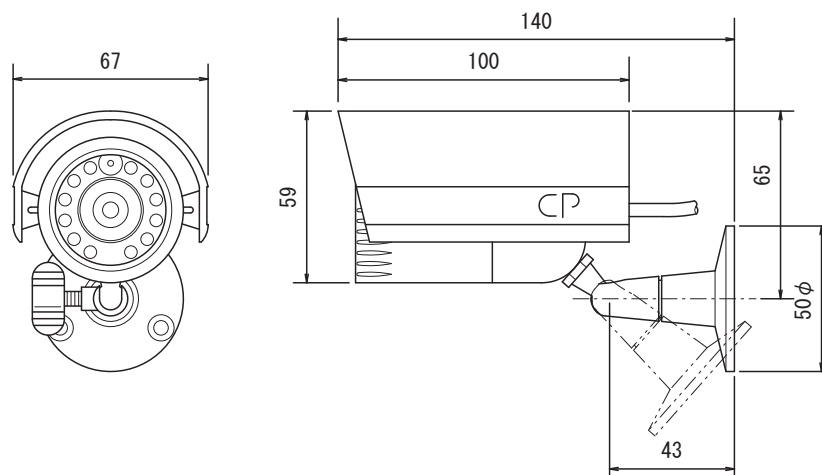

### 仕様

項目	CPC371
イメージセンサー	1/3インチ Sony Color Super HAD CCD
解像度	350TVライン
被写体最低照度	0.5Lux(赤外線照射により0Lux)
画素数	25万画素
S/N比	48dB以上
シャッター速度	1/60~1/100,000秒
ホワイトバランス	オートホワイトバランス
レンズ	f=3.6mm/F2.0
撮影範囲	水平67.4度×垂直53.1度
オート出力制御	有り
映像出力	BNC×1 1.0V(p-p)75Ω
電源	DC12V±10%
消費電流	約110mA(赤外線OFF) 約260mA(赤外線ON)
動作可能周囲温度	-20~40度
防水性能	IP57※
外形寸法	67(幅)×59(高)×100(奥)mm
赤外線LED	12個
赤外線照射距離	15m
重量	286g

### 寸法

単位:mm