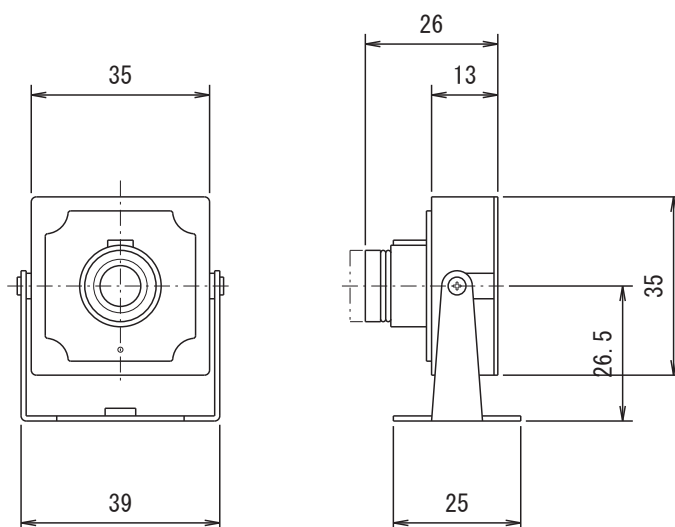

特長

- 小型ですのでどこにでも設置が可能です
- 集音マイクも搭載していますので音声付きで記録を残せます
- 目立たずに監視することが可能です

仕様

項目	CPC341B
イメージセンサー	1/4インチ Sony Color Super HAD CCD
解像度	350TVライン
被写体最低照度	1Lux/F2.0
画素数	25万画素
S/N比	48dB以上
シャッター速度	1/60~1/100,000秒
ホワイトバランス	オートホワイトバランス
オート出力制御	有り
集音マイク	有り
映像出力	BNC × 1 1.0V(p-p)75Ω
撮影範囲	水平53.1° × 垂直41.1°
レンズ	f=3.6mm/F2.0、f=2.5mm/F2.5(オプション)
電源	DC12V±10%
消費電流	約90mA
動作可能周囲温度	0~40度
外形寸法	35(幅) × 35(高) × 26(奥)mm
重量	135g

寸法図

単位:mm