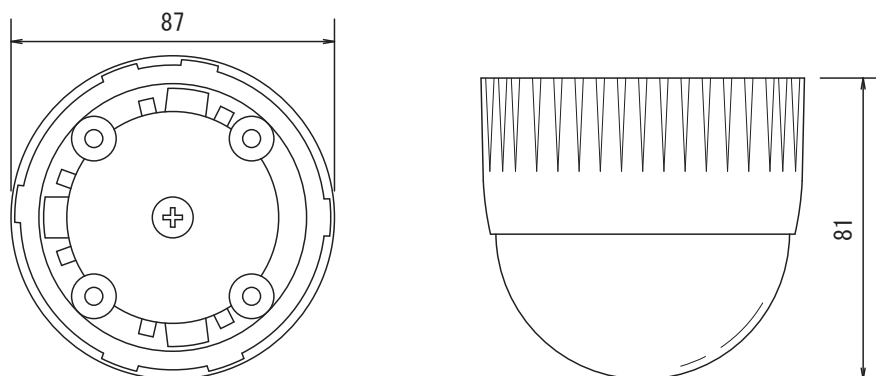

## 特長

- 景観を損ねないドーム型のカメラなので設置する場所を選びません
- 38万画素、520TVラインのカラーCCDカメラです
- 集音マイクも搭載していますので音声付きで記録を残せます

## 仕様

項目	CPC325
イメージセンサー	1/3インチ Sony Color Super HAD CCD
解像度	520TVライン
被写体最低照度	1Lux/F2.0
画素数	38万画素
S/N比	52dB以上
シャッター速度	1/60~1/100,000秒
アイリスモード	AES
ホワイトバランス	オートホワイトバランス
カラーローリング制御	有り
集音マイク	有り
オート出力制御	有り
映像出力	BNC×1 1.0V(p-p)75Ω
レンズ	f=3.6mm/F2.0
撮影範囲	水平67.4度×垂直53.1度
電源	DC12V±10%
消費電流	約150mA
動作可能周囲温度	0~40度
外形寸法	87(径)×81(高)mm
重量	282g

## 寸法図

単位:mm