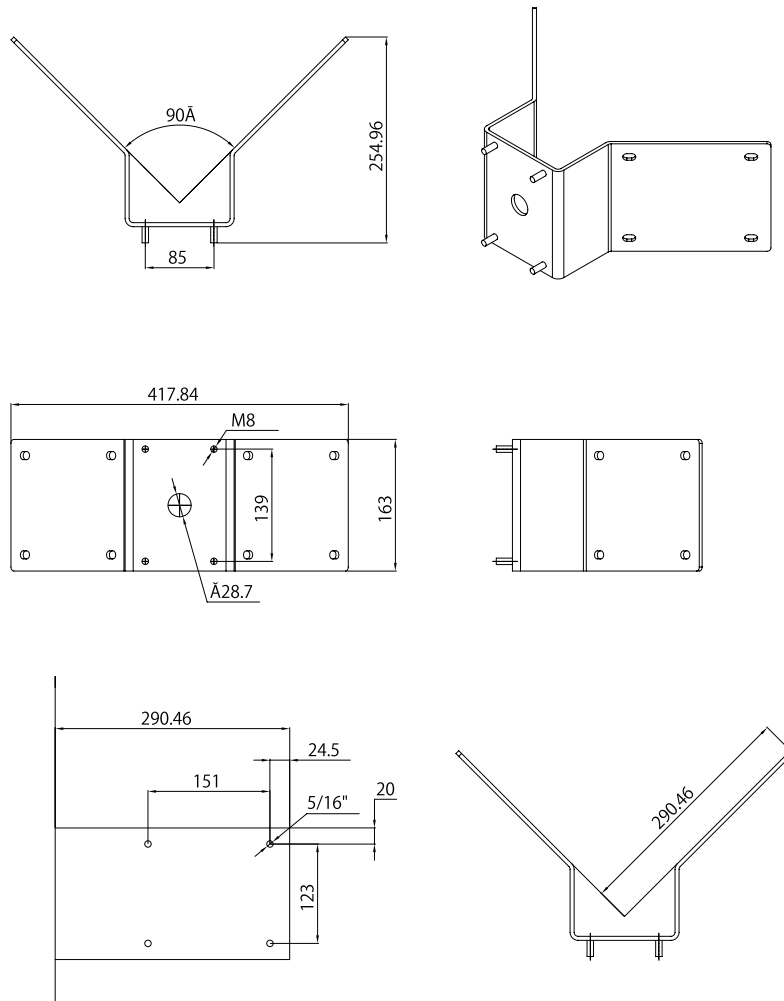

特長

- NSPDII-3018WD用のコーナーマウントブラケットです

仕様

項目	COM01
材質	アルミニウム
最大負荷重量	30kg
外形寸法	417.8(幅)×163(高)×254.9(奥)mm
重量	2.6kg

寸法図

単位：mm