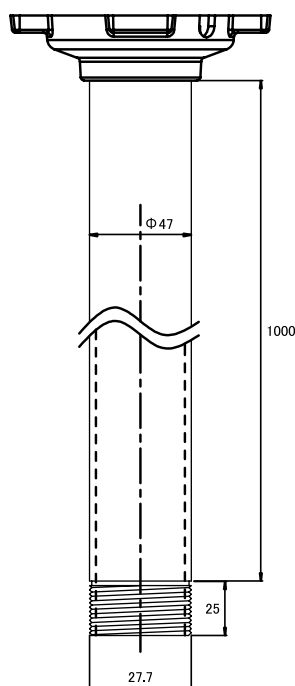

特長

- NSPDII-3018WD用 の天吊りブラケットです

仕様

項目	CMB02
材質	アルミニウム
最大負荷重量	20kg
外形寸法	1000(高)mm
重量	4.3kg

寸法図

単位 : mm