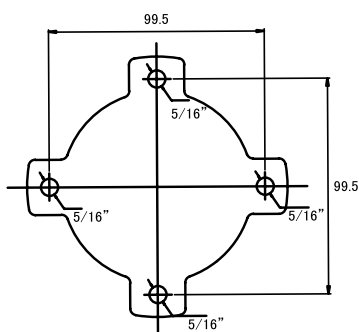

特長

- NSPDII-3018WD用 の天吊りブラケットです

仕様

項目	CMB02
材質	アルミニウム
最大負荷重量	20kg
外形寸法	1000(高)mm
重量	4.3kg

寸法図

単位 : mm