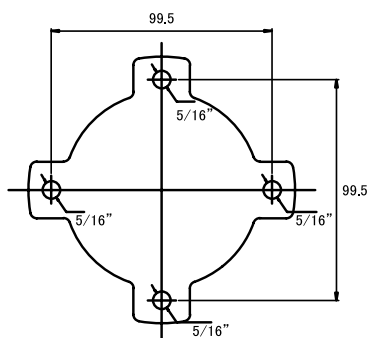

特長

- NSPDII-3018WD用の天吊りブラケットです

仕様

| 項目 | CMB01 |
|--------|----------|
| 材質 | アルミニウム |
| 最大負荷重量 | 20kg |
| 外形寸法 | 200(高)mm |
| 重量 | 1.1kg |

寸法図

単位 : mm