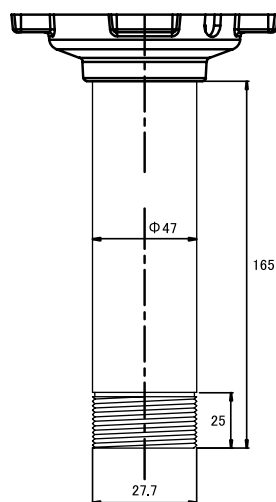

特長

- NSPDII-3018WD用の天吊りブラケットです

仕様

| 項目 | CMB01 |
|--------|----------|
| 材質 | アルミニウム |
| 最大負荷重量 | 20kg |
| 外形寸法 | 200(高)mm |
| 重量 | 1.1kg |

寸法図

単位 : mm