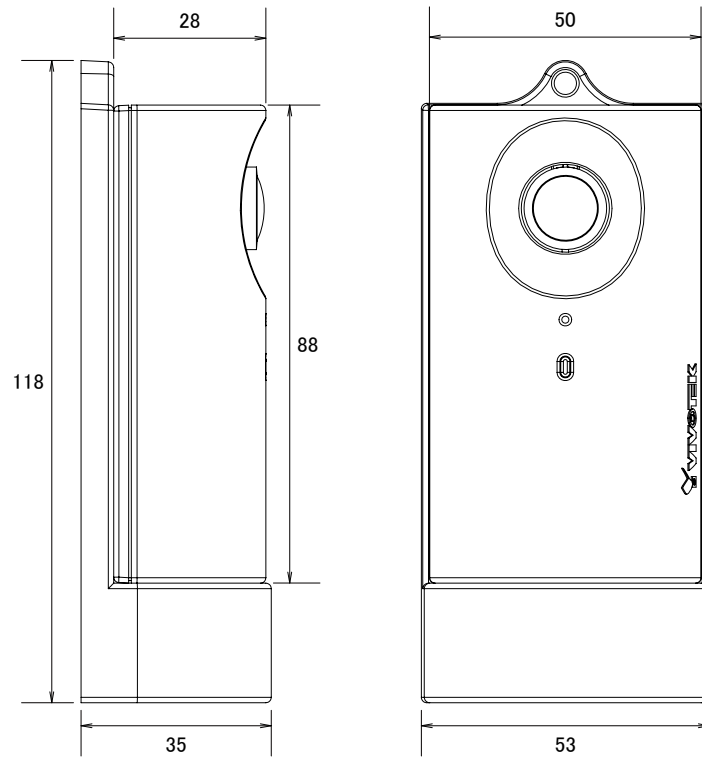

特長

- 180° パノラマビューカメラで広範囲の撮影が可能です
- 集音マイクを搭載しています
- 専用アプリケーションで、iOS/Android端末からモニタリングできます
(アプリ名: Vivotek iViewer)

仕様

項目	CC8130
イメージセンサー	1/4 インチ Progressive CMOS Sensor
解像度	1280 × 800
映像圧縮方式	H.264、MJPEG
フレームレート	1280 × 800: 30フレーム
レンズ	f=3.6mm/F1.8
撮影範囲	水平180° × 垂直100°
S/N比	56dB以上
赤外線LED	—
赤外線照射距離	—
被写体最低照度	0.47Lux/F1.8, 50IRE
シャッター速度	1/5~1/32,000秒
ICR機能	—
デイナイト機能	—
WDR	—
フリッカレス機能	有
ノイズリダクション機能	—
アナログ映像出力	—
オーディオ	内蔵マイク(有効範囲5m)
最大リモートログイン数	10
ネットワークプロトコル	IPv4、IPv6、TCP/IP、HTTP、HTTPS、UPnP、RTSP/RTP/RTCP、IGMP、SMTP、FTP、DHCP、NTP、DNS、DDNS、SNMP
Wi-Fi	—
ONVIF	対応 (profile S、Profile G)
推奨ブラウザ	Internet Explorer
オンボードストレージ	—
アラーム	—
防水機能	—
耐衝撃機能	—
電源	PoE (IEEE 802.3af PoE Class 1)
消費電力	PoE (IEEE 802.3af PoE Class 1) : 3.8W
消費電流	PoE (IEEE 802.3af PoE Class 1) : 1.03A
動作可能周囲環境	0 ~ 40 度、湿度 95%以下
外形寸法	50 (幅) × 88 (高) × 28 (奥) mm
重量	94g

■ 寸法図

単位 : mm